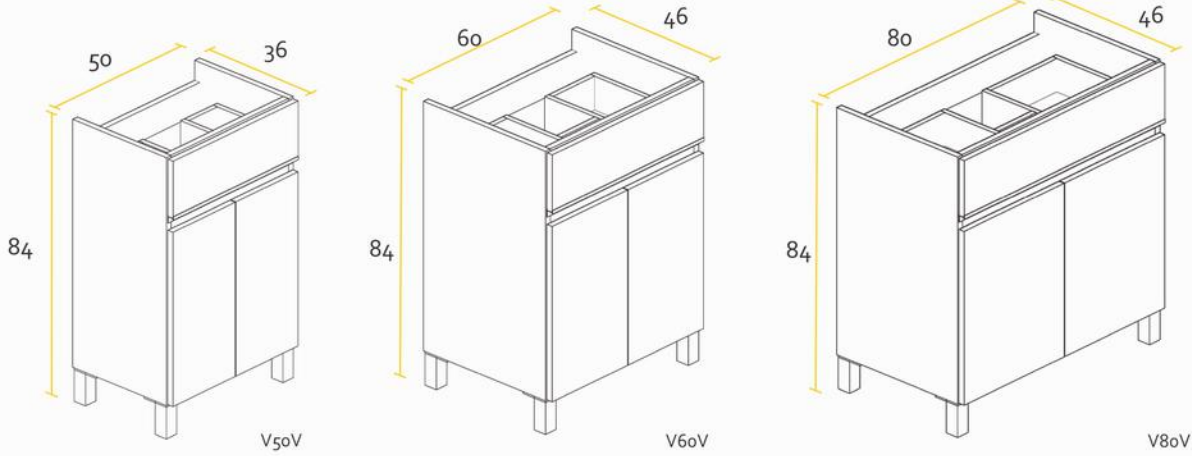

VANITORY

ESPEJO MARCO

ARMARIO

MESADA LOSA

Opción monocomando | Tres orificios

	A	B	C
ML50SA	51,3	37,3	1,6
ML60SA	61,2	46,5	1,5
ML80SA	81,7	46,6	1,7

ML50SA | ML60SA | ML80SA

MESADAS Silton®

Opción monocomando | Tres orificios | Ciega

	A	B	C
MM50B	51	36	1,5
MM80Q	80,8	46,5	2,7

Las medidas detalladas en cada mesada poseen un margen de tolerancia de +/- 0,2cm.
* Medidas en cm.

TERMINACIÓN

ESPECIFICACIONES TÉCNICAS

LATERAL	FRENTE	BISAGRA	TIRADOR	CAJÓN
MDF 18 mm	MDF 18 mm	Soft close	Metálico integrado al frente	Extracción total Color grafito Organizador Soft close