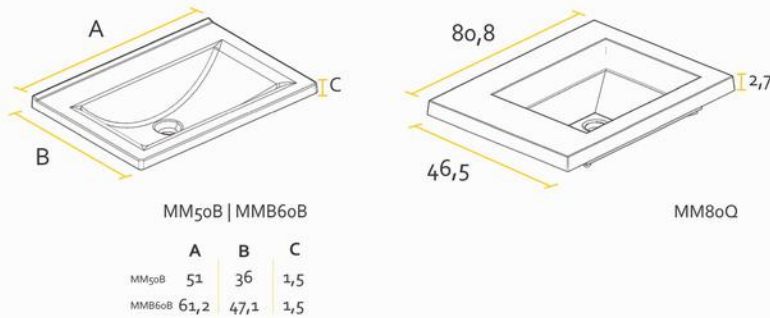

VANITORY

ESPEJO MARCO

ARMARIO

MESADA LOSA

Opción monocomando | Tres orificios

	A	B	C
ML50SA	51,3	37,3	1,6
ML60SA	61,2	46,5	1,5
ML80SA	81,7	46,6	1,7

ML50SA | ML60SA | ML80SA

MESADAS Silton®

Opción monocomando | Tres orificios | Ciega

	A	B	C
MM50B	51	36	1,5
MM80Q	80,8	46,5	2,7

Las medidas detalladas en cada mesada poseen un margen de tolerancia de +/- 0,2cm.
* Medidas en cm.

TERMINACIÓN

ESPECIFICACIONES TÉCNICAS

LATERAL	FRENTE	BISAGRA	TIRADOR	CAJÓN
MDF 18 mm	MDF 18 mm	Soft close	Metálico integrado al frente	Extracción total Color grafito Organizador Soft close