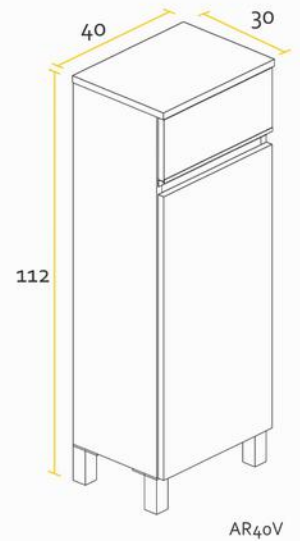

VANITORY

ESPEJO MARCO

ARMARIO

MESADA LOSA

Opción monocomando | Tres orificios

	A	B	C
ML50SA	51,3	37,3	1,6
ML60SA	61,2	46,5	1,5
ML80SA	81,7	46,6	1,7

ML50SA | ML60SA | ML80SA

MESADAS Silton®

Opción monocomando | Tres orificios | Ciega

	A	B	C
MM50B	51	36	1,5
MM80Q	80,8	46,5	2,7

Las medidas detalladas en cada mesada poseen un margen de tolerancia de +/- 0,2cm.
* Medidas en cm.

TERMINACIÓN

ESPECIFICACIONES TÉCNICAS

LATERAL	FRENTE	BISAGRA	TIRADOR	CAJÓN
MDF 18 mm	MDF 18 mm	Soft close	Metálico integrado al frente	Extracción total Color grafito Organizador Soft close