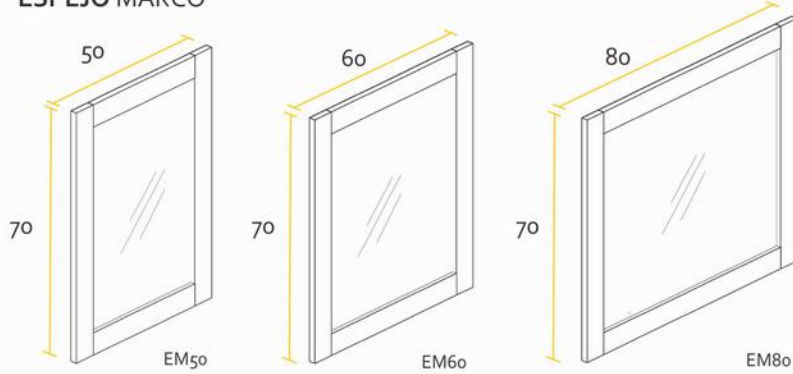

VANITORY

ESPEJO MARCO

ARMARIO

MESADA LOSA

Opción monocomando | Tres orificios

	A	B	C
ML50SA	51,3	37,3	1,6
ML60SA	61,2	46,5	1,5
ML80SA	81,7	46,6	1,7

ML50SA | ML60SA | ML80SA

MESADAS Silton®

Opción monocomando | Tres orificios | Ciega

	A	B	C
MM50B	51	36	1,5
MM80Q	80,8	46,5	2,7

Las medidas detalladas en cada mesada poseen un margen de tolerancia de +/- 0,2cm.
* Medidas en cm.

TERMINACIÓN

ESPECIFICACIONES TÉCNICAS

LATERAL	FRENTE	BISAGRA	TIRADOR	CAJÓN
MDF 18 mm	MDF 18 mm	Soft close	Metálico integrado al frente	Extracción total Color grafito Organizador Soft close