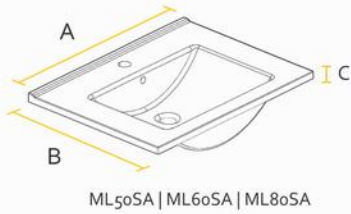

VANITORY

ESPEJO MARCO

ARMARIO

MESADA LOSA

Opción monocomando | Tres orificios

	A	B	C
ML50SA	51,3	37,3	1,6
ML60SA	61,2	46,5	1,5
ML80SA	81,7	46,6	1,7

ML50SA | ML60SA | ML80SA

MESADAS Silton®

Opción monocomando | Tres orificios | Ciega

	A	B	C
MM50B	51	36	1,5
MM80Q	80,8	46,5	2,7

Las medidas detalladas en cada mesada poseen un margen de tolerancia de +/- 0,2cm.
* Medidas en cm.

TERMINACIÓN

ESPECIFICACIONES TÉCNICAS