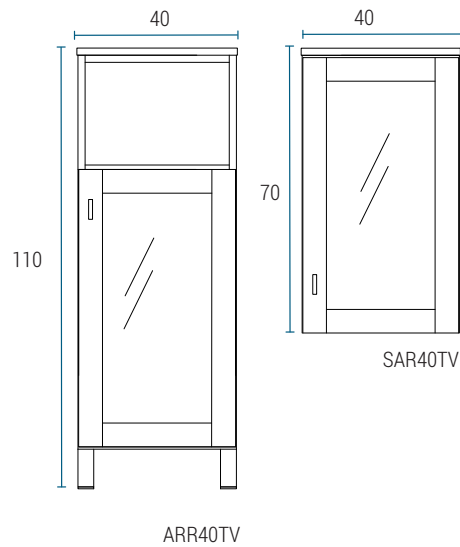

ARMARIO + SOBRE ARMARIO

Profundidad 30

MESADA LOSA

Opción monocomando | Tres orificios

Profundidad 37,3 | 46,5