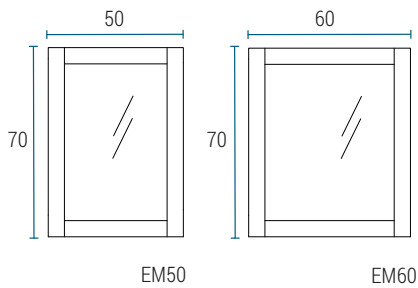

## VANITORY COLGANTE

Profundidad 36

Profundidad 46

## ESPEJO MARCO

Profundidad 2