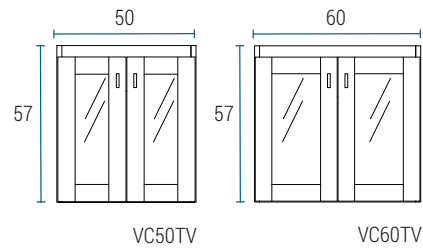

## VANITORY

Profundidad 36

Profundidad 46

## VANITORY COLGANTE

Profundidad 36

Profundidad 46

## ESPEJO MARCO

Profundidad 2