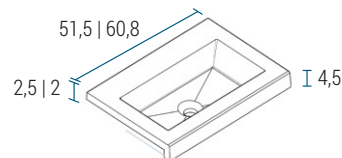

## MESADA LOSA

Opción monocomando | Tres orificios

Profundidad 37,3 | 46,5

ML50SA | ML60SA

## MESADAS ▼ Silton®

Opción monocomando | Tres orificios | Ciega

Profundidad 36,5 | 46,1

MS50T | MS60T

Profundidad 47,1

MS50W | MS60W

Las medidas detalladas en cada mesada poseen un margen de tolerancia de +/- 2mm, debido al comportamiento del material en el proceso de fabricación.

\* Medidas en cm.