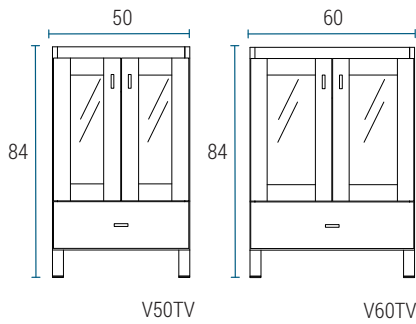

## VANITORY

Profundidad 36

Profundidad 46

## VANITORY COLGANTE

Profundidad 36

Profundidad 46

## ESPEJO MARCO

Profundidad 2