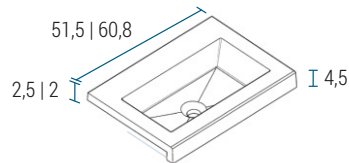

ARR40TM

SAR40TM

MESADA LOSA

Opción monocomando | Tres orificios

Profundidad 37,3 | 46,5

M?50S4 | M?60S4

MESADAS ▼ Silton®

Opción monocomando | Tres orificios | Ciega

Profundidad 36,5 | 46,1

MS50T | MS60T

MS50J | MS60J

TERMINACIÓN

MELAMINA BCO. TEXTURADO

MELAMINA WENGUE

Las medidas detalladas en cada mesada poseen un margen de tolerancia de +/- 2mm, debido al comportamiento del material en el proceso de fabricación.

* Medidas en cm.

ESPECIFICACIONES TÉCNICAS

LATERAL	FRENTE	BISAGRA	TIRADOR	CAJÓN	COLGADOR
MDF 18 mm	MDF 18 mm	Soft close	Metálicos	Extracción total Color grafito	Nivelable