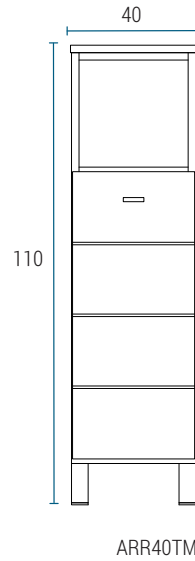

Profundidad 46

VC60TM

ESPEJO MARCO

Profundidad 2

EM50

EM60

ARMARIO + SOBRE ARMARIO

Profundidad 30

ARR40TM

SAR40TM

MESADA LOSA

Opción monocomando | Tres orificios

Profundidad 37,3 | 46,5

M?50S4 | M?60S4

MESADAS ▼ Silton®

Opción monocomando | Tres orificios | Ciega

Profundidad 36,5 | 46,1

MS50T | MS60T

MS50J | MS60J

TERMINACIÓN

MELAMINA BCO. TEXTURADO

MELAMINA WENGUE

Las medidas detalladas en cada mesada poseen un margen de tolerancia de +/- 2mm, debido al comportamiento del material en el proceso de fabricación.

* Medidas en cm.

ESPECIFICACIONES TÉCNICAS

LATERAL	FRENTE	BISAGRA	TIRADOR	CAJÓN	COLGADOR
MDF 18 mm	MDF 18 mm	Soft close	Metálicos	Extracción total Color grafito	Nivelable