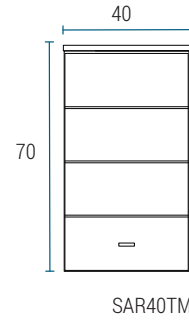

Profundidad 46

VC60TM

ESPEJO MARCO

Profundidad 2

EM50

EM60

ARMARIO + SOBRE ARMARIO

Profundidad 30

ARR40TM

SAR40TM

MESADA LOSA

Opción monocomando | Tres orificios

Profundidad 37,3 | 46,5

M?50S4 | M?60S4

MESADAS ▼ Silton®

Opción monocomando | Tres orificios | Ciega

Profundidad 36,5 | 46,1

MS50T | MS60T

MS50J | MS60J

TERMINACIÓN

MELAMINA BCO. TEXTURADO

MELAMINA WENGUE

Las medidas detalladas en cada mesada poseen un margen de tolerancia de +/- 2mm, debido al comportamiento del material en el proceso de fabricación.

* Medidas en cm.

ESPECIFICACIONES TÉCNICAS

LATERAL	FRENTE	BISAGRA	TIRADOR	CAJÓN	COLGADOR
MDF 18 mm	MDF 18 mm	Soft close	Metálicos	Extracción total Color grafito	Nivelable