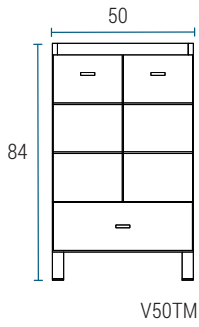

VANITORY

Profundidad 36

V50TM

Profundidad 46

V60TM

VANITORY COLGANTE

Profundidad 36

VC50TM

Profundidad 46

VC60TM

ESPEJO MARCO

Profundidad 2

EM50

EM60

ARMARIO + SOBRE ARMARIO

Profundidad 30

Profundidad 36,5 | 46,1

MS50T | MS60T

MS50J | MS60J

TERMINACIÓN

MELAMINA BCO. TEXTURADO

MELAMINA WENGUE

Las medidas detalladas en cada mesada poseen un margen de tolerancia de +/- 2mm, debido al comportamiento del material en el proceso de fabricación.

* Medidas en cm.

ESPECIFICACIONES TÉCNICAS

LATERAL	FRENTE	BISAGRA	TIRADOR	CAJÓN	COLGADOR
MDF 18 mm	MDF 18 mm	Soft close	Metálicos	Extracción total Color grafito	Nivelable