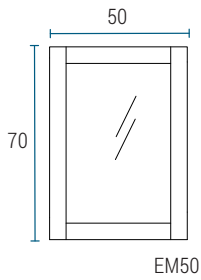

VANITORY

Profundidad 36

V50TM

Profundidad 46

V60TM

VANITORY COLGANTE

Profundidad 36

VC50TM

Profundidad 46

VC60TM

ESPEJO MARCO

Profundidad 2

EM50

EM60

ARMARIO + SOBRE ARMARIO

Profundidad 30

ARR40TM

SAR40TM

MESADA LOSA

Opción monocomando | Tres orificios

Profundidad 37,3 | 46,5

M?50S4 | M?60S4

MESADAS ▼ Silton®

Opción monocomando | Tres orificios | Ciega

Profundidad 36,5 | 46,1

MS50T | MS60T

MS50J | MS60J

TERMINACIÓN

MELAMINA BCO. TEXTURADO

MELAMINA WENGUE

Las medidas detalladas en cada mesada poseen un margen de tolerancia de +/- 2mm, debido al comportamiento del material en el proceso de fabricación.