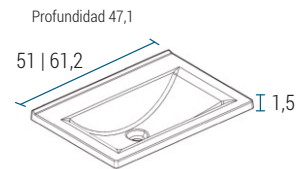

ARR40TM

SAR40TM

MESADA LOSA

Opción monocomando | Tres orificios

Profundidad 37,3 | 46,5

M?50S4 | M?60S4

MESADAS ▼ Silton®

Opción monocomando | Tres orificios | Ciega

Profundidad 36,5 | 46,1

MS50T | MS60T

MS50J | MS60J

TERMINACIÓN

MELAMINA BCO. TEXTURADO

MELAMINA WENGUE

Las medidas detalladas en cada mesada poseen un margen de tolerancia de +/- 2mm, debido al comportamiento del material en el proceso de fabricación.

* Medidas en cm.

ESPECIFICACIONES TÉCNICAS

LATERAL	FRENTE	BISAGRA	TIRADOR	CAJÓN	COLGADOR
MDF 18 mm	MDF 18 mm	Soft close	Metálicos	Extracción total Color grafito	Nivelable