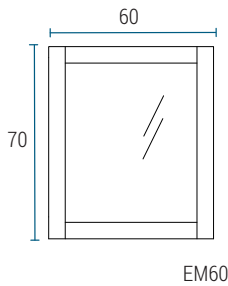

Profundidad 46

VC60TM

ESPEJO MARCO

Profundidad 2

EM50

EM60

ARMARIO + SOBRE ARMARIO

Profundidad 30

ARR40TM

SAR40TM

MESADA LOSA

Opción monocomando | Tres orificios

Profundidad 37,3 | 46,5

M?50S4 | M?60S4

MESADAS ▼ Silton®

Opción monocomando | Tres orificios | Ciega

Profundidad 36,5 | 46,1

MS50T | MS60T

MS50J | MS60J

TERMINACIÓN

MELAMINA BCO. TEXTURADO

MELAMINA WENGUE

Las medidas detalladas en cada mesada poseen un margen de tolerancia de +/- 2mm, debido al comportamiento del material en el proceso de fabricación.

* Medidas en cm.

ESPECIFICACIONES TÉCNICAS

LATERAL	FRENTE	BISAGRA	TIRADOR	CAJÓN	COLGADOR
MDF 18 mm	MDF 18 mm	Soft close	Metálicos	Extracción total Color grafito	Nivelable