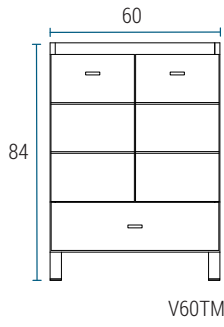

VANITORY

Profundidad 36

V50TM

Profundidad 46

V60TM

VANITORY COLGANTE

Profundidad 36

VC50TM

Profundidad 46

VC60TM

ESPEJO MARCO

Profundidad 2

EM50

EM60

ARMARIO + SOBRE ARMARIO

Profundidad 30

Profundidad 36,5 | 46,1

MS50T | MS60T

MS50J | MS60J

TERMINACIÓN

MELAMINA BCO. TEXTURADO

MELAMINA WENGUE

Las medidas detalladas en cada mesada poseen un margen de tolerancia de +/- 2mm, debido al comportamiento del material en el proceso de fabricación.

* Medidas en cm.

ESPECIFICACIONES TÉCNICAS

LATERAL	FRENTE	BISAGRA	TIRADOR	CAJÓN	COLGADOR
MDF 18 mm	MDF 18 mm	Soft close	Metálicos	Extracción total Color grafito	Nivelable