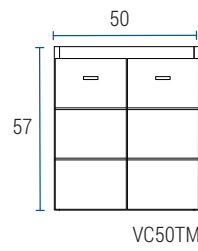

VANITORY

Profundidad 36

V50TM

Profundidad 46

V60TM

VANITORY COLGANTE

Profundidad 36

VC50TM

Profundidad 46

VC60TM

ESPEJO MARCO

Profundidad 2

EM50

EM60

ARMARIO + SOBRE ARMARIO

Profundidad 30

* Medidas en cm.

ESPECIFICACIONES TÉCNICAS

LATERAL	FRENTE	BISAGRA	TIRADOR	CAJÓN	COLGADOR
MDF 18 mm	MDF 18 mm	Soft close	Metálicos	Extracción total Color grafito	Nivelable