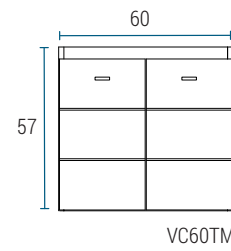

VANITORY

Profundidad 36

V50TM

Profundidad 46

V60TM

VANITORY COLGANTE

Profundidad 36

VC50TM

Profundidad 46

VC60TM

ESPEJO MARCO

Profundidad 2

EM50

EM60

ARMARIO + SOBRE ARMARIO

Profundidad 30

* Medidas en cm.

ESPECIFICACIONES TÉCNICAS

LATERAL	FRENTE	BISAGRA	TIRADOR	CAJÓN	COLGADOR
MDF 18 mm	MDF 18 mm	Soft close	Metálicos	Extracción total Color grafito	Nivelable