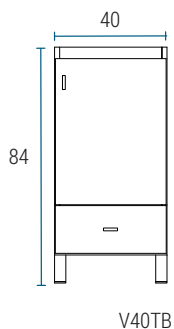

## VANITORY

Profundidad 33

V40TB

\* Medidas en cm.