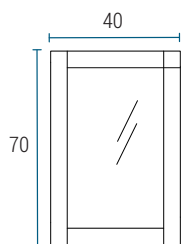

## ESPEJO MARCO

Profundidad 2

EM40