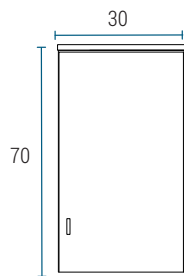

## ARMARIO + SOBRE ARMARIO

Profundidad 30

ARR30TB

SAR30TB

## ESPEJO MARCO

Profundidad 2

EM40

\* Medidas en cm.