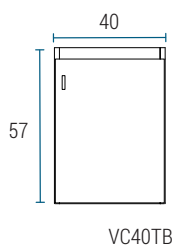

VANITORY COLGANTE

Profundidad 33

VC40TB