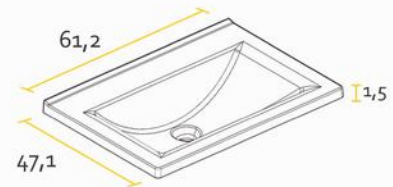

**VANITORY**

**ESPEJO HORIZONTAL**

**MESADA LOSA**

Opción monocomando | Tres orificios

ML6oSA | ML8oSA

	A	B	C
ML6oSA	61,2	46,5	1,5
ML8oSA	81,7	46,6	1,7

**MESADAS Silton®**

Opción monocomando | Tres orificios | Ciega

Las medidas detalladas en cada mesada poseen un margen de tolerancia de +/- 0,2cm.  
\* Medidas en cm.

**TERMINACIÓN**

MELAMINA NOGAL

MELAMINA WENGUE

MELAMINA BCO. TEXTURADO

**ESPECIFICACIONES TÉCNICAS**

LATERAL	FRENTE	BISAGRA	TIRADOR
MDF 18 mm	MDF 18 mm	Soft close	Tirador integrado en el frente