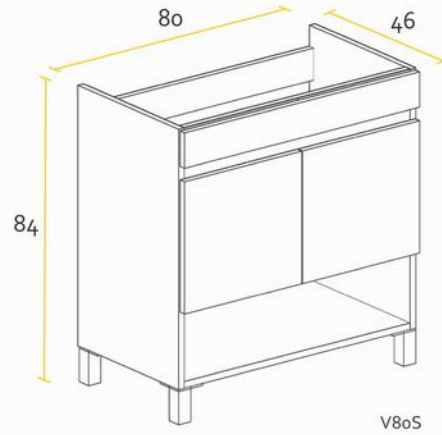

**VANITORY**

**ESPEJO HORIZONTAL**

**MESADA LOSA**

Opción monocomando | Tres orificios

ML6oSA | ML8oSA

	A	B	C
ML6oSA	61,2	46,5	1,5
ML8oSA	81,7	46,6	1,7

**MESADAS Silton®**

Opción monocomando | Tres orificios | Ciega

Las medidas detalladas en cada mesada poseen un margen de tolerancia de +/- 0,2cm.  
\* Medidas en cm.

**TERMINACIÓN**

MELAMINA NOGAL

MELAMINA WENGUE

MELAMINA BCO. TEXTURADO

**ESPECIFICACIONES TÉCNICAS**

LATERAL	FRENTE	BISAGRA	TIRADOR
MDF 18 mm	MDF 18 mm	Soft close	Tirador integrado en el frente