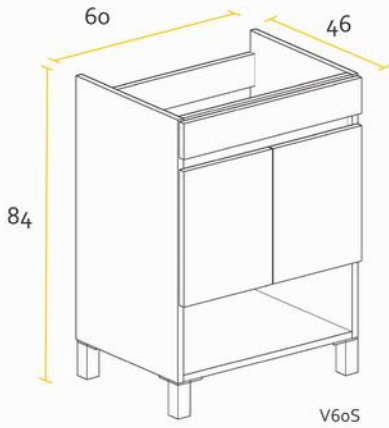

**VANITORY**

**ESPEJO HORIZONTAL**

**MESADA LOSA**

Opción monocomando | Tres orificios

ML6oSA | ML8oSA

	A	B	C
ML6oSA	61,2	46,5	1,5
ML8oSA	81,7	46,6	1,7

**MESADAS Silton®**

Opción monocomando | Tres orificios | Ciega

Las medidas detalladas en cada mesada poseen un margen de tolerancia de +/- 0,2cm.  
\* Medidas en cm.

**TERMINACIÓN**

MELAMINA NOGAL

MELAMINA WENGUE

MELAMINA BCO. TEXTURADO

**ESPECIFICACIONES TÉCNICAS**

LATERAL	FRENTE	BISAGRA	TIRADOR
MDF 18 mm	MDF 18 mm	Soft close	Tirador integrado en el frente