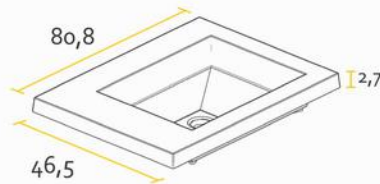

**VANITORY**

**ESPEJO HORIZONTAL**

**MESADA LOSA**

Opción monocomando | Tres orificios

ML6oSA | ML8oSA

	A	B	C
ML6oSA	61,2	46,5	1,5
ML8oSA	81,7	46,6	1,7

**MESADAS Silton®**

Opción monocomando | Tres orificios | Ciega

Las medidas detalladas en cada mesada poseen un margen de tolerancia de +/- 0,2cm.  
\* Medidas en cm.

**TERMINACIÓN**

MELAMINA NOGAL

MELAMINA WENGUE

MELAMINA BCO. TEXTURADO

**ESPECIFICACIONES TÉCNICAS**

LATERAL	FRENTE	BISAGRA	TIRADOR
MDF 18 mm	MDF 18 mm	Soft close	Tirador integrado en el frente