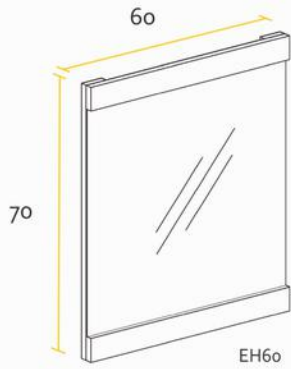

**VANITORY**

**ESPEJO HORIZONTAL**

**MESADA LOSA**

Opción monocomando | Tres orificios

ML6oSA | ML8oSA

	A	B	C
ML6oSA	61,2	46,5	1,5
ML8oSA	81,7	46,6	1,7

**MESADAS Silton®**

Opción monocomando | Tres orificios | Ciega

Las medidas detalladas en cada mesada poseen un margen de tolerancia de +/- 0,2cm.  
\* Medidas en cm.

**TERMINACIÓN**

MELAMINA NOGAL

MELAMINA WENGUE

MELAMINA BCO. TEXTURADO

**ESPECIFICACIONES TÉCNICAS**

LATERAL	FRENTE	BISAGRA	TIRADOR
MDF 18 mm	MDF 18 mm	Soft close	Tirador integrado en el frente