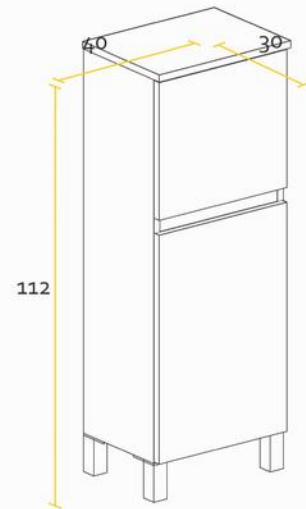

**VANITORY**

**ESPEJO HORIZONTAL**

**MESADA LOSA**

Opción monocomando | Tres orificios

ML6oSA | ML8oSA

	A	B	C
ML6oSA	61,2	46,5	1,5
ML8oSA	81,7	46,6	1,7

**MESADAS Silton®**

Opción monocomando | Tres orificios | Ciega

Las medidas detalladas en cada mesada poseen un margen de tolerancia de +/- 0,2cm.  
\* Medidas en cm.

**TERMINACIÓN**

MELAMINA NOGAL

MELAMINA WENGUE

MELAMINA BCO. TEXTURADO

**ESPECIFICACIONES TÉCNICAS**

LATERAL	FRENTE	BISAGRA	TIRADOR
MDF 18 mm	MDF 18 mm	Soft close	Tirador integrado en el frente