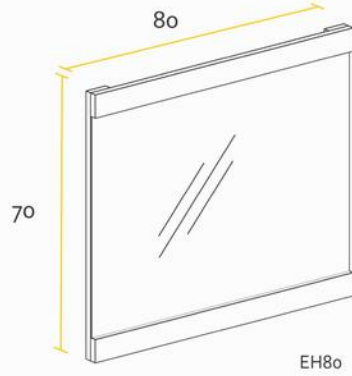

**VANITORY**

**ESPEJO HORIZONTAL**

**MESADA LOSA**

Opción monocomando | Tres orificios

ML6oSA | ML8oSA

	A	B	C
ML6oSA	61,2	46,5	1,5
ML8oSA	81,7	46,6	1,7

**MESADAS Silton®**

Opción monocomando | Tres orificios | Ciega

Las medidas detalladas en cada mesada poseen un margen de tolerancia de +/- 0,2cm.  
\* Medidas en cm.

**TERMINACIÓN**

MELAMINA NOGAL

MELAMINA WENGUE

MELAMINA BCO. TEXTURADO

**ESPECIFICACIONES TÉCNICAS**

LATERAL	FRENTE	BISAGRA	TIRADOR
MDF 18 mm	MDF 18 mm	Soft close	Tirador integrado en el frente