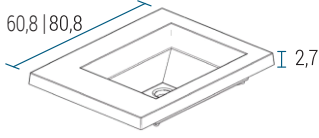

## MESADA LOSA

Opción monocomando | Tres orificios

Profundidad 46,5 | 46,6 | 46,7

ML60SA | ML80SA | ML100SA

## MESADAS ▼ Silton®

Opción monocomando | Tres orificios | Ciega

Profundidad 46,5

MS60H | MS80H

Profundidad 47,1

MS60W | MS80W | MS100W

Las medidas detalladas en cada mesada poseen un margen de tolerancia de +/- 2mm, debido al comportamiento del material en el proceso de fabricación.