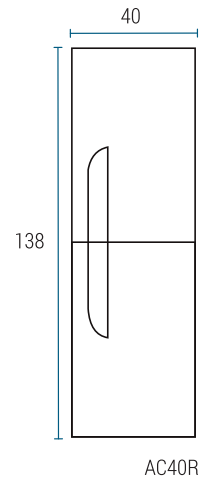

ARMARIO

Profundidad 31