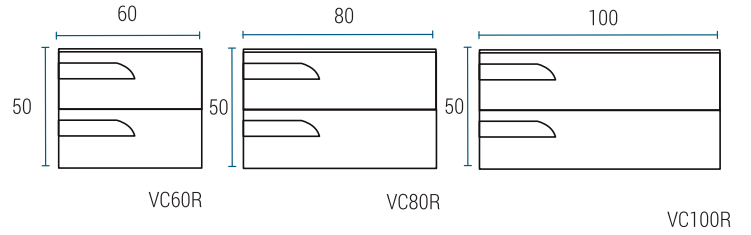

## VANITORY

Profundidad 46

## ESPEJO VERTICAL

Profundidad 2