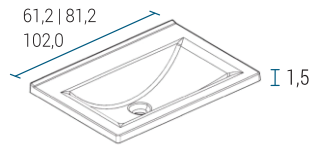

## MESADA LOSA

Opción monocomando | Tres orificios

Profundidad 46,5 | 46,6 | 46,7

ML60SA | ML80SA | ML100SA

## MESADAS ▼ Silton®

Opción monocomando | Tres orificios | Ciega

Profundidad 46,5

MS60H | MS80H

Profundidad 47,1

MS60W | MS80W | MS100W

Las medidas detalladas en cada mesada poseen un margen de tolerancia de +/- 2mm, debido al comportamiento del material en el proceso de fabricación.

\* Medidas en cm.