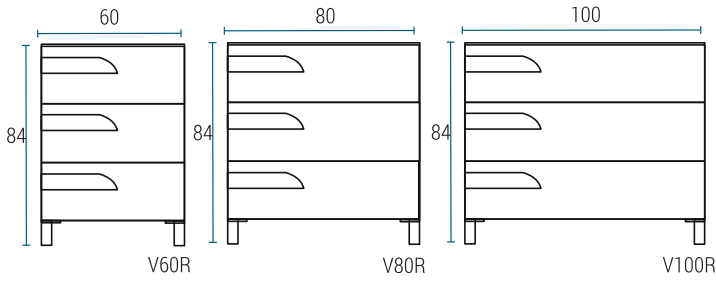

## VANITORY

Profundidad 46

## VANITORY COLGANTE

Profundidad 46

## ESPEJO VERTICAL

Profundidad 2