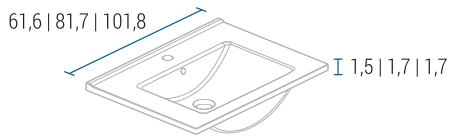

## ARMARIO

Profundidad 31

## MESADA LOSA

Opción monocomando | Tres orificios

Profundidad 46,5 | 46,6 | 46,7

ML60SA | ML80SA | ML100SA