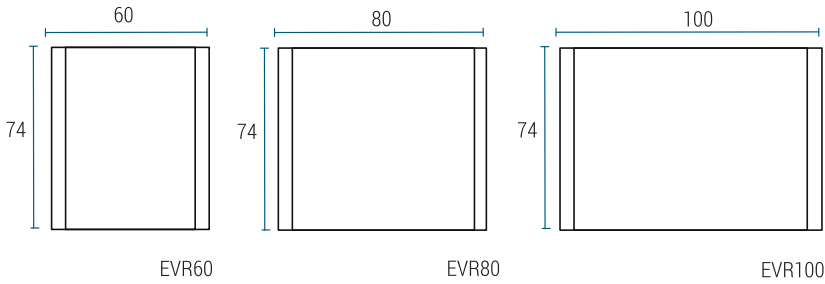

## VANITORY

Profundidad 46

## ESPEJO VERTICAL

Profundidad 2