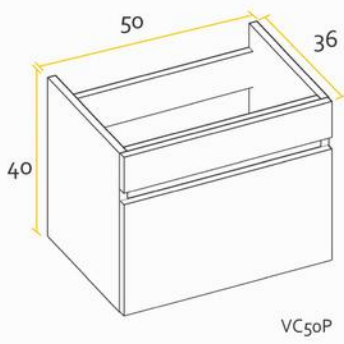

VANITORY COLGANTE