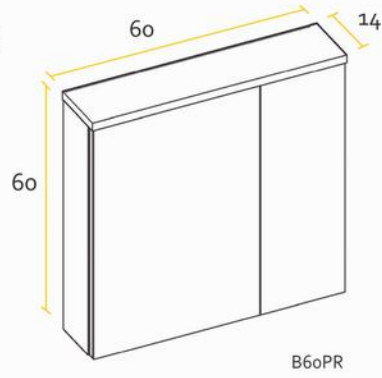

VANITORY COLGANTE

BOTIQUIN

ARMARIO COLGANTE

MESADA LOSA

Opción monocomando | Tres orificios

ML50SA | ML60SA | ML80SA

	A	B	C
ML50SA	54,3	37,3	1,6
ML60SA	61,2	46,5	1,5
ML80SA	81,7	46,6	1,7

MESADAS Silton®

Opción monocomando | Tres orificios | Ciega

MM50B | MM60B

	A	B	C
MM50B	51	36	1,5
MM60B	61,2	47,1	1,5

Las medidas detalladas en cada mesada poseen un margen de tolerancia de +/- 0,2cm.
* Medidas en cm.

ESPECIFICACIONES TÉCNICAS

LATERAL	FRENTE	BISAGRA	TIRADOR	CAJÓN	COLGADOR
MDF 18 mm	MDF 18 mm	Soft close	Metálico integrado al frente	Extracción total | Color grafito	Nivelables

TERMINACIÓN