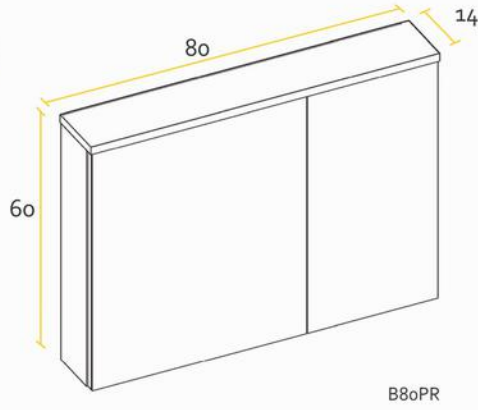

VANITORY COLGANTE

BOTIQUIN

ARMARIO COLGANTE

MESADA LOSA

Opción monocomando | Tres orificios

ML50SA | ML60SA | ML80SA

	A	B	C
ML50SA	54,3	37,3	1,6
ML60SA	61,2	46,5	1,5
ML80SA	81,7	46,6	1,7

MESADAS Silton®

Opción monocomando | Tres orificios | Ciega

MM50B | MM60B

	A	B	C
MM50B	51	36	1,5
MM60B	61,2	47,1	1,5

Las medidas detalladas en cada mesada poseen un margen de tolerancia de +/- 0,2cm.
* Medidas en cm.

ESPECIFICACIONES TÉCNICAS

LATERAL	FRENTE	BISAGRA	TIRADOR	CAJÓN	COLGADOR
MDF 18 mm	MDF 18 mm	Soft close	Metálico integrado al frente	Extracción total | Color grafito	Nivelables

TERMINACIÓN