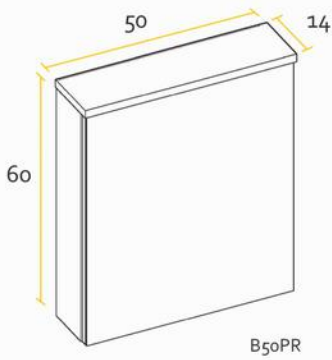

VANITORY COLGANTE

BOTIQUIN

ARMARIO COLGANTE

MESADA LOSA

Opción monocomando | Tres orificios

ML50SA | ML60SA | ML80SA

	A	B	C
ML50SA	54,3	37,3	1,6
ML60SA	61,2	46,5	1,5
ML80SA	81,7	46,6	1,7

MESADAS Silton®

Opción monocomando | Tres orificios | Ciega

MM50B | MM60B

	A	B	C
MM50B	51	36	1,5
MM60B	61,2	47,1	1,5

Las medidas detalladas en cada mesada poseen un margen de tolerancia de +/- 0,2cm.
* Medidas en cm.

ESPECIFICACIONES TÉCNICAS

LATERAL	FRENTE	BISAGRA	TIRADOR	CAJÓN	COLGADOR
MDF 18 mm	MDF 18 mm	Soft close	Metálico integrado al frente	Extracción total | Color grafito	Nivelables

TERMINACIÓN