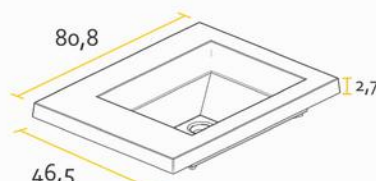

### MESADA LOSA

Opción monocomando | Tres orificios

ML50SA | ML60SA | ML80SA

	A	B	C
ML50SA	54,3	37,3	1,6
ML60SA	61,2	46,5	1,5
ML80SA	81,7	46,6	1,7

### MESADAS Silton®

Opción monocomando | Tres orificios | Ciega

MM50B | MM60B

	A	B	C
MM50B	51	36	1,5
MM60B	61,2	47,1	1,5

Las medidas detalladas en cada mesada poseen un margen de tolerancia de +/- 0,2cm.  
\* Medidas en cm.