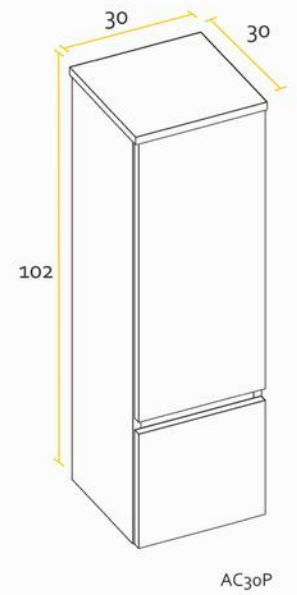

ARMARIO COLGANTE