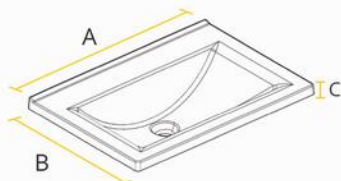

### MESADA LOSA

Opción monocomando | Tres orificios

ML50SA | ML60SA | ML80SA

	A	B	C
ML50SA	54,3	37,3	1,6
ML60SA	61,2	46,5	1,5
ML80SA	81,7	46,6	1,7

### MESADAS Silton®

Opción monocomando | Tres orificios | Ciega

MM50B | MM60B

	A	B	C
MM50B	51	36	1,5
MM60B	61,2	47,1	1,5

Las medidas detalladas en cada mesada poseen un margen de tolerancia de +/- 0,2cm.  
\* Medidas en cm.