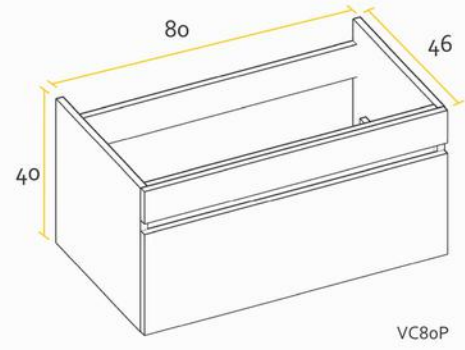

VANITORY COLGANTE