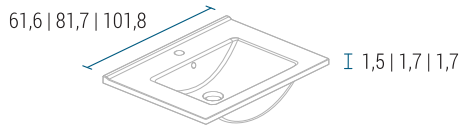

## MESADA LOSA

Opción monocomando | Tres orificios

Profundidad 46,5 | 46,6 | 46,7

MS60W | MS80W | MS100W

MS60H | MS80H

ML60SA | ML80SA | ML100SA

Las medidas detalladas en cada mesada poseen un margen de tolerancia de +/- 2mm, debido al comportamiento del material en el proceso de fabricación.

\* Medidas en cm.