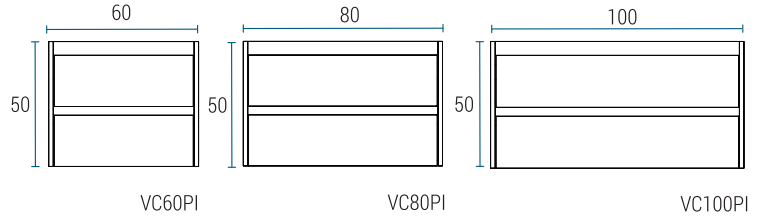

## VANITORY

Profundidad 46

## ESPEJO MARCO

Profundidad 2

## MESADA LOSA

Opción monocomando | Tres orificios

Profundidad 46,5 | 46,6 | 46,7

MS60W | MS80W | MS100W

MS60H | MS80H

ML60SA | ML80SA | ML100SA

Las medidas detalladas en cada mesada poseen un margen de tolerancia de +/- 2mm, debido al comportamiento del material en el proceso de fabricación.