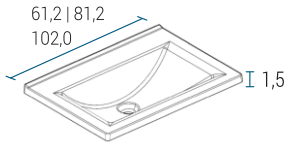

## MESADAS

Opción monocomando | Tres orificios | Ciega

Profundidad 47,1

Profundidad 46,5

## MESADA LOSA

Opción monocomando | Tres orificios

Profundidad 46,5 | 46,6 | 46,7

MS60W | MS80W | MS100W

MS60H | MS80H

ML60SA | ML80SA | ML100SA

Las medidas detalladas en cada mesada poseen un margen de tolerancia de +/- 2mm, debido al comportamiento del material en el proceso de fabricación.

\* Medidas en cm.