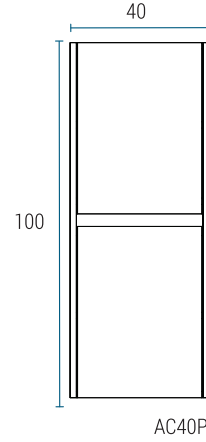

ARMARIO COLGANTE

Profundidad 31

MESADAS

Opción monocomando | Tres orificios | Ciega

Profundidad 47,1

Profundidad 46,5

MESADA LOSA

Opción monocomando | Tres orificios

Profundidad 46,5 | 46,6 | 46,7