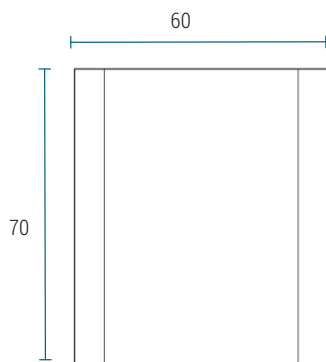

VANITORY

Con puerta

Profundidad 46

V60N

ESPEJO VERTICAL

Profundidad 2

EVR60

MESADA ▼ Silton®

Opción monocomando | Tres orificios | Ciega

Profundidad 46,7

MS60H

MESADA LOSA

Opción monocomando | Tres orificios

Profundidad 46,5

ML60SA

Las medidas detalladas en cada mesada poseen un margen de tolerancia de +/- 2mm, debido al comportamiento del material en el proceso de fabricación.

* Medidas en cm.

TERMINACIÓN

CUERPO

WENGUE

FRENTE

BLANCO

TERMINACIÓN FRENTE PVC

CUERPO

PVC ROVERE

FRENTE

PVC BLANCO

ESPECIFICACIONES TÉCNICAS

LATERAL MDF 15 mm	FRENTE MDF 15 mm	BISAGRA Soft close	TIRADOR Metálico
-----------------------------	----------------------------	------------------------------	----------------------------