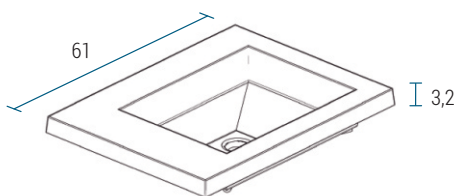

VANITORY

Con puerta

Profundidad 46

V60N

ESPEJO VERTICAL

Profundidad 2

EVR60

MESADA ▼ Silton®

Opción monocomando | Tres orificios | Ciega

Profundidad 46,7

MS60H

MESADA LOSA

Opción monocomando | Tres orificios

Profundidad 46,5

ML60SA

Las medidas detalladas en cada mesada poseen un margen de tolerancia de +/- 2mm, debido al comportamiento del material en el proceso de fabricación.

* Medidas en cm.

TERMINACIÓN

CUERPO

WENGUE

FRENTE

BLANCO

TERMINACIÓN FRENTE PVC

CUERPO

PVC ROVERE

FRENTE

PVC BLANCO

ESPECIFICACIONES TÉCNICAS

LATERAL MDF 15 mm	FRENTE MDF 15 mm	BISAGRA Soft close	TIRADOR Metálico
-----------------------------	----------------------------	------------------------------	----------------------------