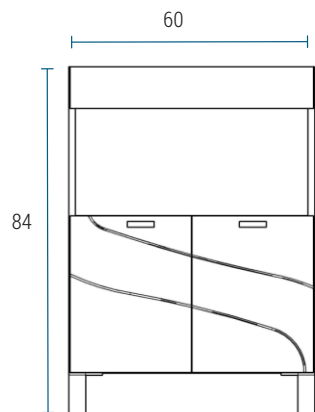

VANITORY

Con puerta

Profundidad 46

V60N

ESPEJO VERTICAL

Profundidad 2

EVR60

MESADA ▼ Silton®

Opción monocomando | Tres orificios | Ciega

Profundidad 46,7

MS60H

MESADA LOSA

Opción monocomando | Tres orificios

Profundidad 46,5

ML60SA

Las medidas detalladas en cada mesada poseen un margen de tolerancia de +/- 2mm, debido al comportamiento del material en el proceso de fabricación.

* Medidas en cm.

TERMINACIÓN

CUERPO

WENGUE

FRENTE

BLANCO

TERMINACIÓN FRENTE PVC

CUERPO

PVC ROVERE

FRENTE

PVC BLANCO

ESPECIFICACIONES TÉCNICAS

LATERAL MDF 15 mm	FRENTE MDF 15 mm	BISAGRA Soft close	TIRADOR Metálico
-----------------------------	----------------------------	------------------------------	----------------------------