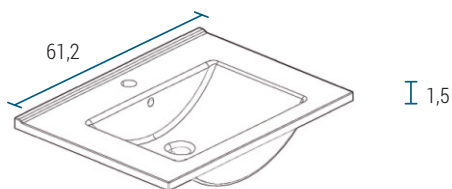

Opción monocomando | Tres orificios | Ciega

Profundidad 46,7

MS60H

MESADA LOSA

Opción monocomando | Tres orificios

Profundidad 46,5

ML60SA

Las medidas detalladas en cada mesada poseen un margen de tolerancia de +/- 2mm, debido al comportamiento del material en el proceso de fabricación.

* Medidas en cm.

TERMINACIÓN

CUERPO

WENGUE

FRENTE

BLANCO

TERMINACIÓN FRENTE PVC

CUERPO

PVC ROVERE

FRENTE

PVC BLANCO

ESPECIFICACIONES TÉCNICAS

LATERAL MDF 15 mm	FRENTE MDF 15 mm	BISAGRA Soft close	TIRADOR Metálico
-----------------------------	----------------------------	------------------------------	----------------------------