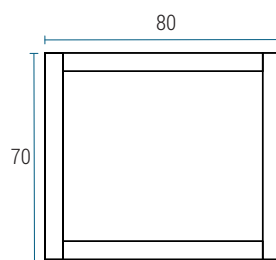

## ESPEJOMARCO

Profundidad 2

EM50

EM60

EM70

EM80

## MESADA LOSA

Opción monocomando | Tres orificios

Profundidad 37,3 | 46,5 | 46,6

51,3 | 61,6 | 81,7

ML50SA | ML60SA | ML80SA

\* Medidas en cm.