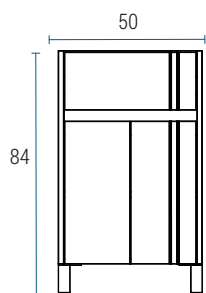

## VANITORY

Profundidad 36

Profundidad 46

V50NA

V60NA

V70NA

V80NA

## ARMARIO

Profundidad 30

AR40NA

\* Medidas en cm.