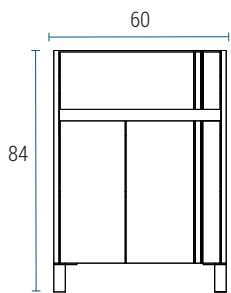

## VANITORY

Profundidad 36

Profundidad 46

V50NA

V60NA

V70NA

V80NA

## ARMARIO

Profundidad 30

AR40NA

\* Medidas en cm.