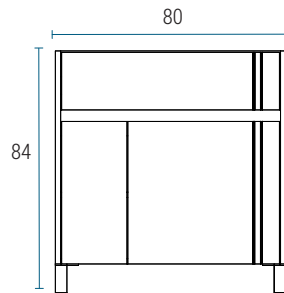

## VANITORY

Profundidad 36

Profundidad 46

V50NA

V60NA

V70NA

V80NA

## ARMARIO

Profundidad 30

AR40NA

## ESPEJOMARCO

Profundidad 2

EM50

EM60

EM70

EM80

\* Medidas en cm.