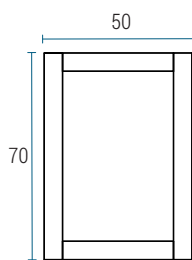

## ARMARIO

Profundidad 30

AR40NA

## ESPEJOMARCO

Profundidad 2

EM50

EM60

EM70

EM80

## MESADA LOSA

Opción monocomando | Tres orificios

Profundidad 37,3 | 46,5 | 46,6

51,3 | 61,6 | 81,7

ML50SA | ML60SA | ML80SA

\* Medidas en cm.