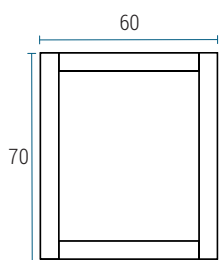

## ARMARIO

Profundidad 30

AR40NA

## ESPEJOMARCO

Profundidad 2

EM50

EM60

EM70

EM80

## MESADA LOSA

Opción monocomando | Tres orificios

Profundidad 37,3 | 46,5 | 46,6

51,3 | 61,6 | 81,7

ML50SA | ML60SA | ML80SA

\* Medidas en cm.