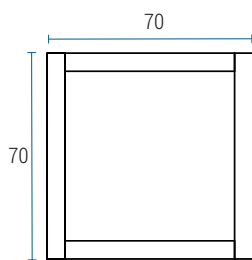

## ESPEJOMARCO

Profundidad 2

EM50

EM60

EM70

EM80

## MESADA LOSA

Opción monocomando | Tres orificios

Profundidad 37,3 | 46,5 | 46,6

51,3 | 61,6 | 81,7

ML50SA | ML60SA | ML80SA

## MESADAS ▼ Silton®

Opción monocomando | Tres orificios | Ciega

Profundidad 46,9 | 46,5

Profundidad 36 | 47,1

MS70H | MS80H

MS50W | MS60W

Las medidas detalladas en cada mesada poseen un margen de tolerancia de +/- 2mm, debido al comportamiento del material en el proceso de fabricación.

\* Medidas en cm.