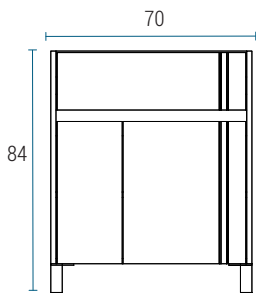

## VANITORY

Profundidad 36

Profundidad 46

V50NA

V60NA

V70NA

V80NA

## ARMARIO

Profundidad 30

AR40NA

\* Medidas en cm.