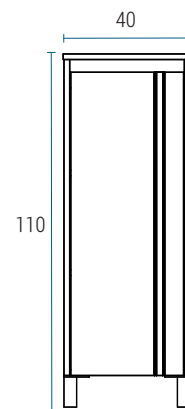

## VANITORY

Profundidad 36

Profundidad 46

V50NA

V60NA

V70NA

V80NA

## ARMARIO

Profundidad 30

AR40NA

## ESPEJOMARCO

Profundidad 2

EM50

EM60

EM70

EM80

\* Medidas en cm.