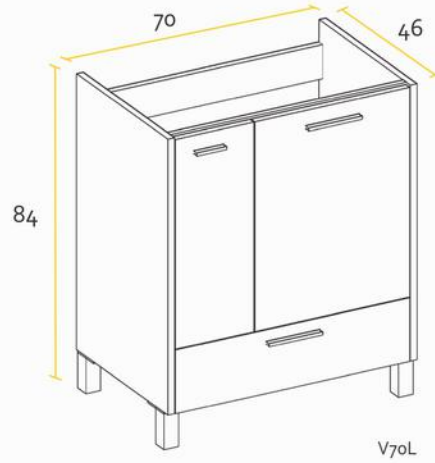

VANITORY

ARMARIO

ESPEJO MARCO

MESADA LOSA

Opción monocomando | Tres orificios

ML50SA | ML60SA | ML70SA

	A	B	C
ML50SA	54,3	37,3	1,6
ML60SA	61,2	46,5	1,5
ML70SA	71,5	46,5	1,5

MESADAS ▼ Silton®

Opción monocomando | Tres orificios | Ciega

MM50B | MM60B

	A	B	C
MM50B	51	36	1,5
MM60B	61,2	47,1	1,5

MM70Q

MT50

Las medidas detalladas en cada mesada poseen un margen de tolerancia de +/- 0,2cm.

* Medidas en cm.

PVC BLANCO

ESPECIFICACIONES TÉCNICAS

LATERAL	FRENTE	BISAGRA	TIRADOR	CAJÓN
MDF 18 mm	MDF 18 mm	Soft close	Metálico	Extracción total Color grafito