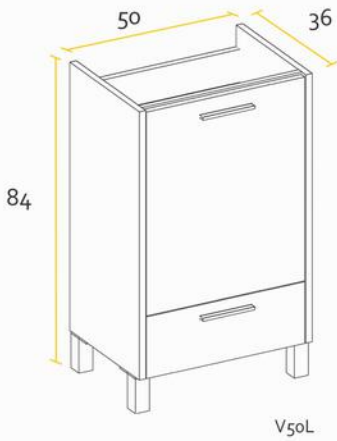

VANITORY

ARMARIO

ESPEJO MARCO

MESADA LOSA

Opción monocomando | Tres orificios

ML50SA | ML60SA | ML70SA

	A	B	C
ML50SA	54,3	37,3	1,6
ML60SA	61,2	46,5	1,5
ML70SA	71,5	46,5	1,5

MESADAS ▼ Silton®

Opción monocomando | Tres orificios | Ciega

MM50B | MM60B

	A	B	C
MM50B	51	36	1,5
MM60B	61,2	47,1	1,5

MM70Q

MT50

Las medidas detalladas en cada mesada poseen un margen de tolerancia de +/- 0,2cm.

* Medidas en cm.

PVC BLANCO

ESPECIFICACIONES TÉCNICAS

LATERAL	FRENTE	BISAGRA	TIRADOR	CAJÓN
MDF 18 mm	MDF 18 mm	Soft close	Metálico	Extracción total Color grafito