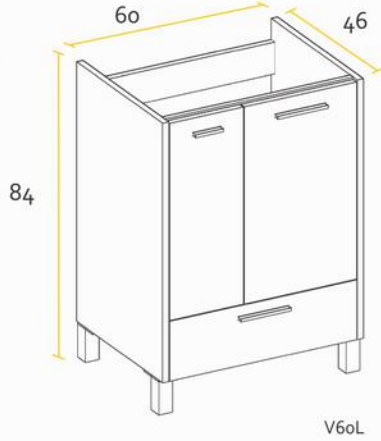

VANITORY

ARMARIO

ESPEJO MARCO

MESADA LOSA

Opción monocomando | Tres orificios

ML50SA | ML60SA | ML70SA

	A	B	C
ML50SA	54,3	37,3	1,6
ML60SA	61,2	46,5	1,5
ML70SA	71,5	46,5	1,5

MESADAS ▼ Silton®

Opción monocomando | Tres orificios | Ciega

MM50B | MM60B

	A	B	C
MM50B	51	36	1,5
MM60B	61,2	47,1	1,5

MM70Q

MT50

Las medidas detalladas en cada mesada poseen un margen de tolerancia de +/- 0,2cm.

* Medidas en cm.

PVC BLANCO

ESPECIFICACIONES TÉCNICAS

LATERAL	FRENTE	BISAGRA	TIRADOR	CAJÓN
MDF 18 mm	MDF 18 mm	Soft close	Metálico	Extracción total Color grafito