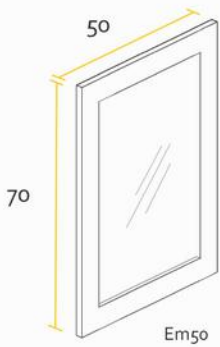

VANITORY

ARMARIO

ESPEJO MARCO

MESADA LOSA

Opción monocomando | Tres orificios

ML50SA | ML60SA | ML70SA

	A	B	C
ML50SA	54,3	37,3	1,6
ML60SA	61,2	46,5	1,5
ML70SA	71,5	46,5	1,5

MESADAS ▼ Silton®

Opción monocomando | Tres orificios | Ciega

MM50B | MM60B

	A	B	C
MM50B	51	36	1,5
MM60B	61,2	47,1	1,5

MM70Q

MT50

Las medidas detalladas en cada mesada poseen un margen de tolerancia de +/- 0,2cm.

* Medidas en cm.

PVC BLANCO

ESPECIFICACIONES TÉCNICAS

LATERAL	FRENTE	BISAGRA	TIRADOR	CAJÓN
MDF 18 mm	MDF 18 mm	Soft close	Metálico	Extracción total Color grafito