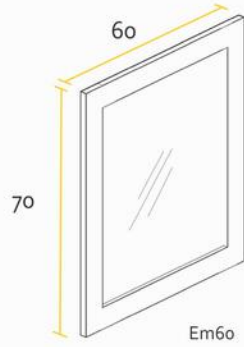

VANITORY

ARMARIO

ESPEJO MARCO

MESADA LOSA

Opción monocomando | Tres orificios

ML50SA | ML60SA | ML70SA

	A	B	C
ML50SA	54,3	37,3	1,6
ML60SA	61,2	46,5	1,5
ML70SA	71,5	46,5	1,5

MESADAS ▼ Silton®

Opción monocomando | Tres orificios | Ciega

MM50B | MM60B

	A	B	C
MM50B	51	36	1,5
MM60B	61,2	47,1	1,5

MM70Q

MT50

Las medidas detalladas en cada mesada poseen un margen de tolerancia de +/- 0,2cm.

* Medidas en cm.

PVC BLANCO

ESPECIFICACIONES TÉCNICAS

LATERAL	FRENTE	BISAGRA	TIRADOR	CAJÓN
MDF 18 mm	MDF 18 mm	Soft close	Metálico	Extracción total Color grafito