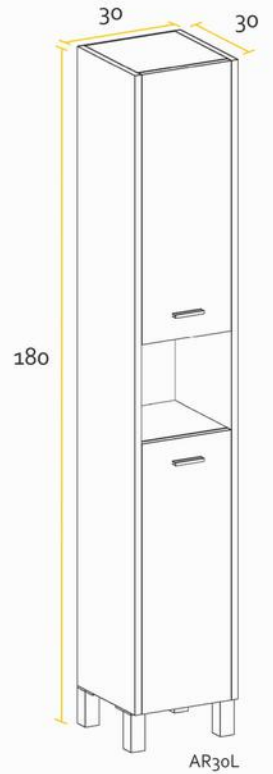

VANITORY

ARMARIO

ESPEJO MARCO

MESADA LOSA

Opción monocomando | Tres orificios

ML50SA | ML60SA | ML70SA

	A	B	C
ML50SA	54,3	37,3	1,6
ML60SA	61,2	46,5	1,5
ML70SA	71,5	46,5	1,5

MESADAS ▼ Silton®

Opción monocomando | Tres orificios | Ciega

MM50B | MM60B

	A	B	C
MM50B	51	36	1,5
MM60B	61,2	47,1	1,5

MM70Q

MT50

Las medidas detalladas en cada mesada poseen un margen de tolerancia de +/- 0,2cm.

* Medidas en cm.

TERMINACIÓN

CUERPO

MELAMINA BLANCO

FRENTE

PVC ÁRTICO

CUERPO

MELAMINA WENGUE

FRENTE

PVC BLANCO

ESPECIFICACIONES TÉCNICAS

LATERAL	FRENTE	BISAGRA	TIRADOR	CAJÓN
MDF 18 mm	MDF 18 mm	Soft close	Metálico	Extracción total Color grafito