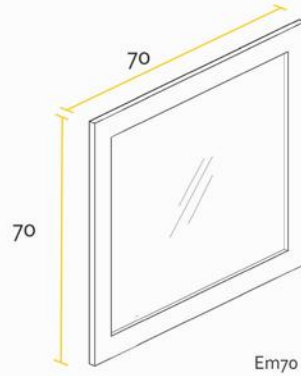

VANITORY

ARMARIO

ESPEJO MARCO

MESADA LOSA

Opción monocomando | Tres orificios

ML50SA | ML60SA | ML70SA

	A	B	C
ML50SA	54,3	37,3	1,6
ML60SA	61,2	46,5	1,5
ML70SA	71,5	46,5	1,5

MESADAS ▼ Silton®

Opción monocomando | Tres orificios | Ciega

MM50B | MM60B

	A	B	C
MM50B	51	36	1,5
MM60B	61,2	47,1	1,5

MM70Q

MT50

Las medidas detalladas en cada mesada poseen un margen de tolerancia de +/- 0,2cm.

* Medidas en cm.

PVC BLANCO

ESPECIFICACIONES TÉCNICAS

LATERAL	FRENTE	BISAGRA	TIRADOR	CAJÓN
MDF 18 mm	MDF 18 mm	Soft close	Metálico	Extracción total Color grafito