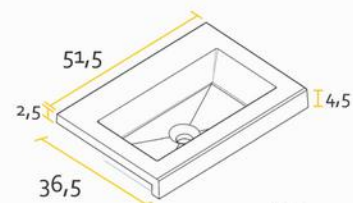

VANITORY

ARMARIO

ESPEJO MARCO

MESADA LOSA

Opción monocomando | Tres orificios

ML50SA | ML60SA | ML70SA

	A	B	C
ML50SA	54,3	37,3	1,6
ML60SA	61,2	46,5	1,5
ML70SA	71,5	46,5	1,5

MESADAS ▼ Silton®

Opción monocomando | Tres orificios | Ciega

MM50B | MM60B

	A	B	C
MM50B	51	36	1,5
MM60B	61,2	47,1	1,5

MM70Q

MT50

Las medidas detalladas en cada mesada poseen un margen de tolerancia de +/- 0,2cm.

* Medidas en cm.

TERMINACIÓN

CUERPO

MELAMINA BLANCO

FRENTE

PVC ÁRTICO

CUERPO

MELAMINA WENGUE

FRENTE

PVC BLANCO

ESPECIFICACIONES TÉCNICAS

LATERAL	FRENTE	BISAGRA	TIRADOR	CAJÓN
MDF 18 mm	MDF 18 mm	Soft close	Metálico	Extracción total Color grafito