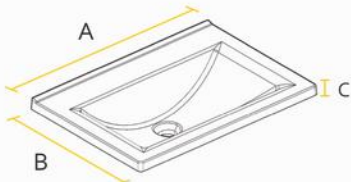

VANITORY

ARMARIO

ESPEJO MARCO

MESADA LOSA

Opción monocomando | Tres orificios

ML50SA | ML60SA | ML70SA

	A	B	C
ML50SA	54,3	37,3	1,6
ML60SA	61,2	46,5	1,5
ML70SA	71,5	46,5	1,5

MESADAS ▼ Silton®

Opción monocomando | Tres orificios | Ciega

MM50B | MM60B

	A	B	C
MM50B	51	36	1,5
MM60B	61,2	47,1	1,5

MM70Q

MT50

Las medidas detalladas en cada mesada poseen un margen de tolerancia de +/- 0,2cm.

* Medidas en cm.

PVC BLANCO

ESPECIFICACIONES TÉCNICAS

LATERAL	FRENTE	BISAGRA	TIRADOR	CAJÓN
MDF 18 mm	MDF 18 mm	Soft close	Metálico	Extracción total Color grafito