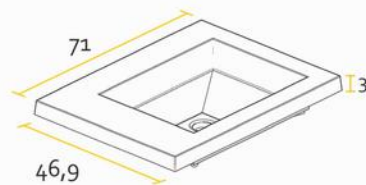

VANITORY

ARMARIO

ESPEJO MARCO

MESADA LOSA

Opción monocomando | Tres orificios

ML50SA | ML60SA | ML70SA

	A	B	C
ML50SA	54,3	37,3	1,6
ML60SA	61,2	46,5	1,5
ML70SA	71,5	46,5	1,5

MESADAS ▼ Silton®

Opción monocomando | Tres orificios | Ciega

MM50B | MM60B

	A	B	C
MM50B	51	36	1,5
MM60B	61,2	47,1	1,5

MM70Q

MT50

Las medidas detalladas en cada mesada poseen un margen de tolerancia de +/- 0,2cm.

* Medidas en cm.

PVC BLANCO

ESPECIFICACIONES TÉCNICAS

LATERAL	FRENTE	BISAGRA	TIRADOR	CAJÓN
MDF 18 mm	MDF 18 mm	Soft close	Metálico	Extracción total Color grafito