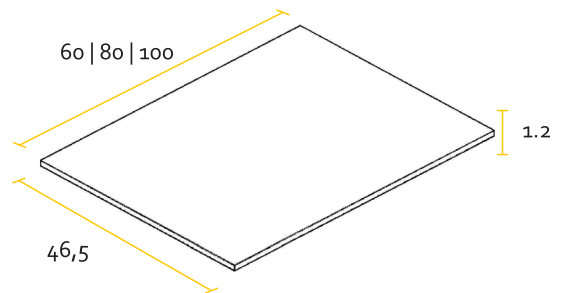

VANITORY

Un cajón

Dos cajones

BAJO COLGANTE

Un cajón

ESPEJO

Tapa de PVC plana del mismo color del mueble para bacha de apoyo

* Medidas en cm.

TERMINACIÓN

PVC WENGUE

PVC BLANCO

PVC CALIFORNIA

ESPECIFICACIONES TÉCNICAS

LATERAL	FRENTE	TERMINACIÓN INTERIOR	TIRADOR	CAJÓN
MDF 18 mm	MDF 18 mm	Melamina Grafito	Metálico integrado al frente	Extracción total Color grafito MDF 12mm - fondo 3mm