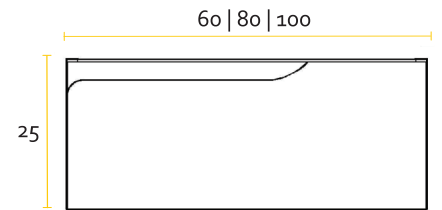

VANITORY

Un cajón

Dos cajones

BAJO COLGANTE

Un cajón

ESPEJO

Tapa de PVC plana del mismo color del mueble para bacha de apoyo

* Medidas en cm.

TERMINACIÓN

PVC WENGUE

PVC BLANCO

PVC CALIFORNIA

ESPECIFICACIONES TÉCNICAS

LATERAL	FRENTE	TERMINACIÓN INTERIOR	TIRADOR	CAJÓN
MDF 18 mm	MDF 18 mm	Melamina Grafito	Metálico integrado al frente	Extracción total Color grafito MDF 12mm - fondo 3mm