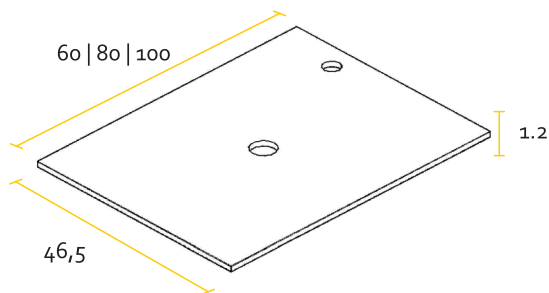

VANITORY

Un cajón

Dos cajones

BAJO COLGANTE

Un cajón

ESPEJO

Tapa de PVC plana del mismo color del mueble para bacha de apoyo

* Medidas en cm.

TERMINACIÓN

PVC WENGUE

PVC BLANCO

PVC CALIFORNIA

ESPECIFICACIONES TÉCNICAS

LATERAL	FRENTE	TERMINACIÓN INTERIOR	TIRADOR	CAJÓN
MDF 18 mm	MDF 18 mm	Melamina Grafito	Metálico integrado al frente	Extracción total Color grafito MDF 12mm - fondo 3mm