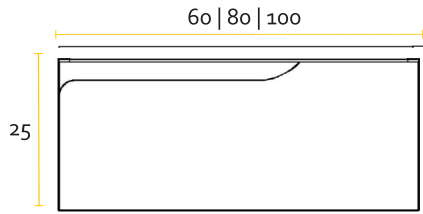

VANITORY

Un cajón

Dos cajones

BAJO COLGANTE

Un cajón

ESPEJO

Tapa de PVC plana del mismo color del mueble para bacha de apoyo

* Medidas en cm.

TERMINACIÓN

PVC WENGUE

PVC BLANCO

PVC CALIFORNIA

ESPECIFICACIONES TÉCNICAS

LATERAL	FRENTE	TERMINACIÓN INTERIOR	TIRADOR	CAJÓN
MDF 18 mm	MDF 18 mm	Melamina Grafito	Metálico integrado al frente	Extracción total Color grafito MDF 12mm - fondo 3mm