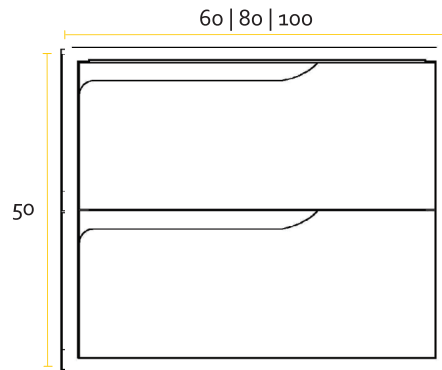

VANITORY

Un cajón

Dos cajones

BAJO COLGANTE

Un cajón

ESPEJO

Tapa de PVC plana del mismo color del mueble para bacha de apoyo

* Medidas en cm.

TERMINACIÓN

PVC WENGUE

PVC BLANCO

PVC CALIFORNIA

ESPECIFICACIONES TÉCNICAS

LATERAL	FRENTE	TERMINACIÓN INTERIOR	TIRADOR	CAJÓN
MDF 18 mm	MDF 18 mm	Melamina Grafito	Metálico integrado al frente	Extracción total Color grafito MDF 12mm - fondo 3mm