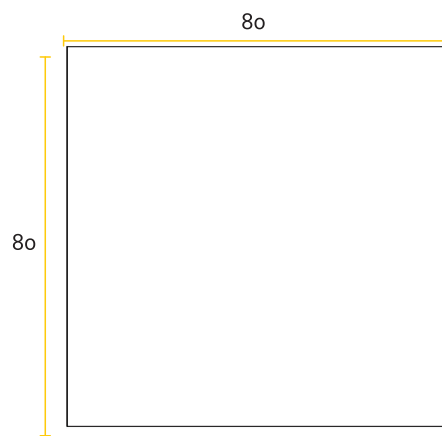

VANITORY

Un cajón

Dos cajones

BAJO COLGANTE

Un cajón

ESPEJO

Tapa de PVC plana del mismo color del mueble para bacha de apoyo

* Medidas en cm.

TERMINACIÓN

PVC WENGUE

PVC BLANCO

PVC CALIFORNIA

ESPECIFICACIONES TÉCNICAS

LATERAL	FRENTE	TERMINACIÓN INTERIOR	TIRADOR	CAJÓN
MDF 18 mm	MDF 18 mm	Melamina Grafito	Metálico integrado al frente	Extracción total Color grafito MDF 12mm - fondo 3mm