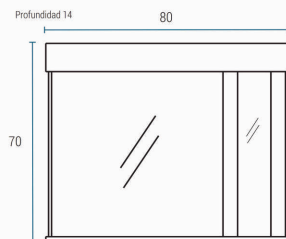

## BOTIQUINES

Puerta Espejo B41

Puerta Ciega B52

Puertas Espejos B61

Puerta Espejo | Puerta Ciega B62

Dos Puertas espejo B72

Puerta Espejo B81

Puerta Espejo B63

Puertas Espejos L61

Puerta Ciega L62

**SCHNEIDER**

\* Medidas en cm.

TERMINACIÓN

PVC BLANCO BRILLANTE