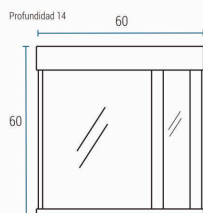

## BOTIQUINES

Puerta Espejo B41

Puerta Ciega B52

Puertas Espejos B61

Puerta Espejo | Puerta Ciega B62

Dos Puertas espejo B72

Puerta Espejo B81

Puerta Espejo B63

Puertas Espejos L61

Puerta Ciega L62

**SCHNEIDER**

\* Medidas en cm.

TERMINACIÓN

PVC BLANCO BRILLANTE