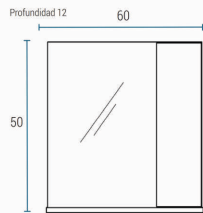

## BOTIQUINES

Puerta Espejo B41

Puerta Ciega B52

Puertas Espejos B61

Puerta Espejo | Puerta Ciega B62

Dos Puertas espejo B72

Puerta Espejo B81

Puerta Espejo B63

Puertas Espejos L61

Puerta Ciega L62

**SCHNEIDER**

\* Medidas en cm.

TERMINACIÓN

PVC BLANCO BRILLANTE