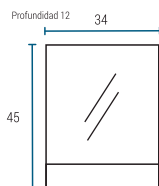

BOTIQUINES

Puerta Recta BM133