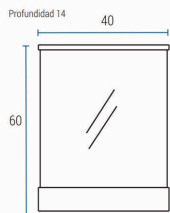

## BOTIQUINES

Puerta Espejo B41

Puerta Ciega B52

Puertas Espejos B61

Puerta Espejo | Puerta Ciega B62

Dos Puertas espejo B72

Puerta Espejo B81

Puerta Espejo B63

Puertas Espejos L61

Puerta Ciega L62

**SCHNEIDER**

\* Medidas en cm.

TERMINACIÓN

PVC BLANCO BRILLANTE