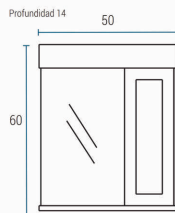

## BOTIQUINES

Puerta Espejo B41

Puerta Ciega B52

Puertas Espejos B61

Puerta Espejo | Puerta Ciega B62

Dos Puertas espejo B72

Puerta Espejo B81

Puerta Espejo B63

Puertas Espejos L61

Puerta Ciega L62

**SCHNEIDER**

\* Medidas en cm.

TERMINACIÓN

PVC BLANCO BRILLANTE