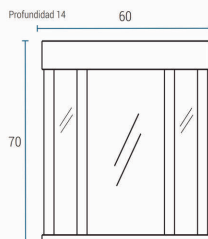

## BOTIQUINES

Puerta Espejo B41

Puerta Ciega B52

Puertas Espejos B61

Puerta Espejo | Puerta Ciega B62

Dos Puertas espejo B72

Puerta Espejo B81

Puerta Espejo B63

Puertas Espejos L61

Puerta Ciega L62

**SCHNEIDER**

\* Medidas en cm.

TERMINACIÓN

PVC BLANCO BRILLANTE