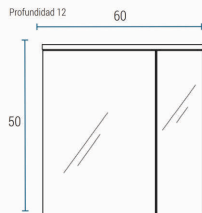

## BOTIQUINES

Puerta Espejo B41

Puerta Ciega B52

Puertas Espejos B61

Puerta Espejo | Puerta Ciega B62

Dos Puertas espejo B72

Puerta Espejo B81

Puerta Espejo B63

Puertas Espejos L61

Puerta Ciega L62

**SCHNEIDER**

\* Medidas en cm.

TERMINACIÓN

PVC BLANCO BRILLANTE