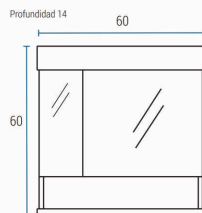

## BOTIQUINES

Puerta Espejo B41

Puerta Ciega B52

Puertas Espejos B61

Puerta Espejo | Puerta Ciega B62

Dos Puertas espejo B72

Puerta Espejo B81

Puerta Espejo B63

Puertas Espejos L61

Puerta Ciega L62

**SCHNEIDER**

\* Medidas en cm.

TERMINACIÓN

PVC BLANCO BRILLANTE