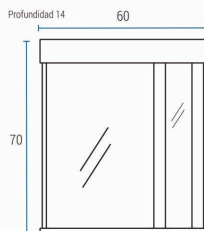

## BOTIQUINES

Puerta Espejo B41

Puerta Ciega B52

Puertas Espejos B61

Puerta Espejo | Puerta Ciega B62

Dos Puertas espejo B72

Puerta Espejo B81

Puerta Espejo B63

Puertas Espejos L61

Puerta Ciega L62

**SCHNEIDER**

\* Medidas en cm.

TERMINACIÓN

PVC BLANCO BRILLANTE