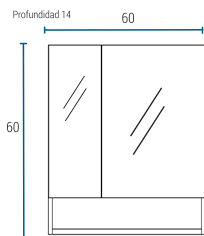

Puertas Espejos BT400