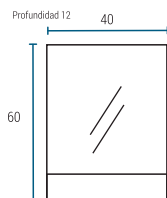

Puerta Recta BM133