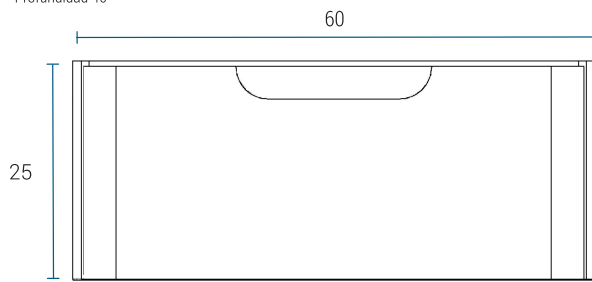

### Un cajón

Profundidad 46

## ESPEJO

Tapa de PVC plana del mismo color del mueble para bacha de apoyo.

\* Medidas en cm.