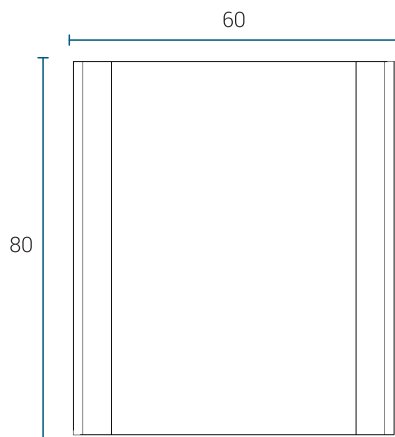

### Un cajón

Profundidad 46

### Dos cajones

## ESPEJO

Tapa de PVC plana del mismo color del mueble para bacha de apoyo.

\* Medidas en cm.