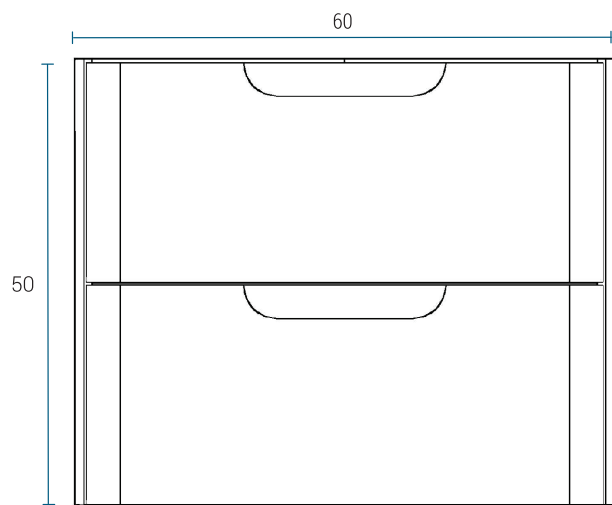

### Un cajón

Profundidad 46

## ESPEJO

Tapa de PVC plana del mismo color del mueble para bacha de apoyo.

\* Medidas en cm.

## ESPECIFICACIONES TÉCNICAS

LATERAL	FRENTE	TERMINACIÓN INTERIOR	TIRADOR	CAJÓN
MDF 18 mm	MDF 18 mm	Melamina Grafito	Metálico de aluminio anodizado	Extracción total   Color grafito   MDF 12mm - fondo 3mm