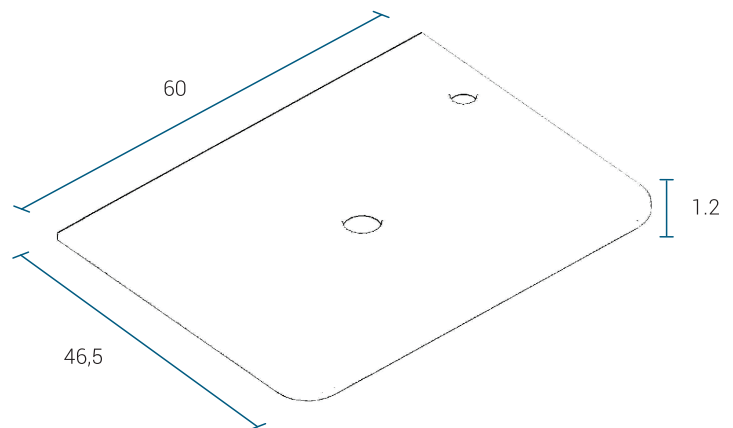

### Un cajón

Profundidad 46

### Dos cajones

## ESPEJO

Tapa de PVC plana del mismo color del mueble para bacha de apoyo.

\* Medidas en cm.