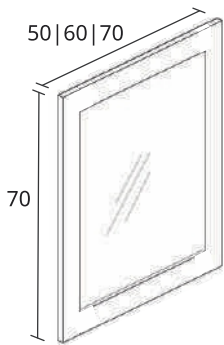

Live

Ficha Técnica

SCHNEIDER

VANITORY

ARMARIO

ESPEJO MARCO

MESADA LOSA

Opción monocomando | Tres orificios

*Medidas en cm.

TERMINACIÓN

CUERPO

MELAMINA BLANCO

FRENTE

PVC ARTICO

CUERPO

MELAMINA WENGUE

FRENTE

PVC BLANCO
BRILLANTE

ESPECIFICACIONES TÉCNICAS

LATERAL	FRENTE	BISAGRA	TIRADOR	CAJÓN
MDF 18 mm	MDF 18 mm	Soft close	Metálico	Extracción total Color grafito