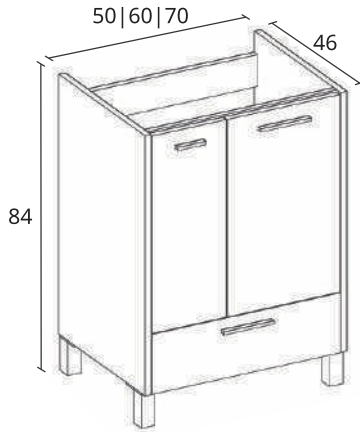

Live

Ficha Técnica

SCHNEIDER

VANITORY

ARMARIO

ESPEJO MARCO

MESADA LOSA

Opción monocomando | Tres orificios

*Medidas en cm.

TERMINACIÓN

CUERPO

MELAMINA BLANCO

FRENTE

PVC ARTICO

CUERPO

MELAMINA WENGUE

FRENTE

PVC BLANCO
BRILLANTE

ESPECIFICACIONES TÉCNICAS

LATERAL	FRENTE	BISAGRA	TIRADOR	CAJÓN
MDF 18 mm	MDF 18 mm	Soft close	Metálico	Extracción total Color grafito