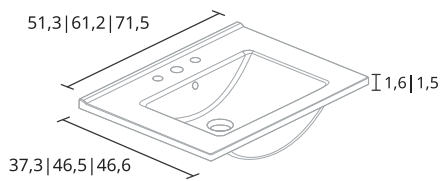

Live

Ficha Técnica

SCHNEIDER

VANITORY

ARMARIO

ESPEJO MARCO

MESADA LOSA

Opción monocomando | Tres orificios

*Medidas en cm.

TERMINACIÓN

CUERPO

MELAMINA BLANCO

FRENTE

PVC ARTICO

CUERPO

MELAMINA WENGUE

FRENTE

PVC BLANCO
BRILLANTE

ESPECIFICACIONES TÉCNICAS

LATERAL	FRENTE	BISAGRA	TIRADOR	CAJÓN
MDF 18 mm	MDF 18 mm	Soft close	Metálico	Extracción total Color grafito