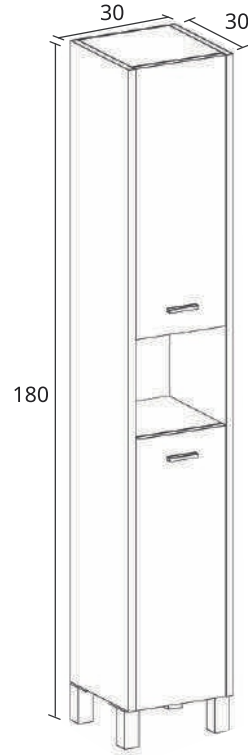

Live

Ficha Técnica

SCHNEIDER

VANITORY

ARMARIO

ESPEJO MARCO

MESADA LOSA

Opción monocomando | Tres orificios

*Medidas en cm.

TERMINACIÓN

CUERPO

MELAMINA BLANCO

FRENTE

PVC ARTICO

CUERPO

MELAMINA WENGUE

FRENTE

PVC BLANCO
BRILLANTE

ESPECIFICACIONES TÉCNICAS

LATERAL	FRENTE	BISAGRA	TIRADOR	CAJÓN
MDF 18 mm	MDF 18 mm	Soft close	Metálico	Extracción total Color grafito