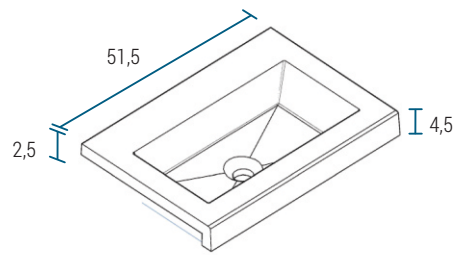

VANITORY

Con mesada
Profundidad 36

V50ECO

BOTIQUIN

Puerta Recta
Profundidad 12

MB134

MESADAS Silton®

Opción monocomando | Tres orificios | Ciega

Profundidad 36

MS50W

Profundidad 36,5

MS50T

MESADA LOSA

Opción monocomando | Tres orificios

Profundidad 37,3

ML50SA

TERMINACIÓN

WENGUE

BLANCO

Las medidas detalladas en cada mesada poseen un margen de tolerancia de +/- 2mm, debido al comportamiento del material en el proceso de fabricación.

* Medidas en cm.

ESPECIFICACIONES TÉCNICAS