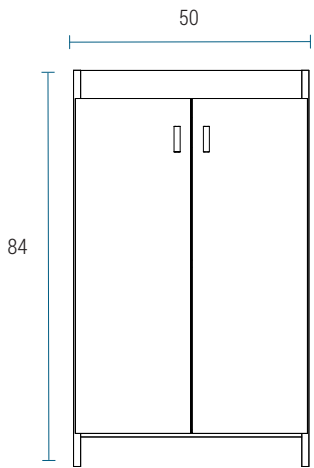

VANITORY

Con mesada
Profundidad 36

V50ECO

BOTIQUIN

Puerta Recta
Profundidad 12

MB134

MESADAS Silton®

Opción monocomando | Tres orificios | Ciega

Profundidad 36

MS50W

Profundidad 36,5

MS50T

MESADA LOSA

Opción monocomando | Tres orificios

Profundidad 37,3

ML50SA

TERMINACIÓN

WENGUE

BLANCO

Las medidas detalladas en cada mesada poseen un margen de tolerancia de +/- 2mm, debido al comportamiento del material en el proceso de fabricación.

* Medidas en cm.

ESPECIFICACIONES TÉCNICAS