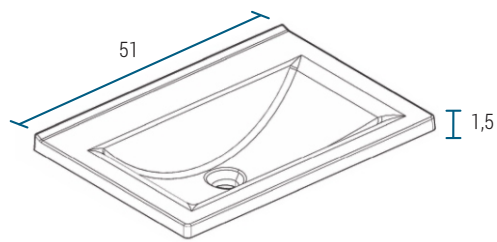

VANITORY

Con mesada
Profundidad 36

V50ECO

BOTIQUIN

Puerta Recta
Profundidad 12

MB134

MESADAS Silton®

Opción monocomando | Tres orificios | Ciega

Profundidad 36

MS50W

Profundidad 36,5

MS50T

MESADA LOSA

Opción monocomando | Tres orificios

Profundidad 37,3

ML50SA

TERMINACIÓN

WENGUE

BLANCO

Las medidas detalladas en cada mesada poseen un margen de tolerancia de +/- 2mm, debido al comportamiento del material en el proceso de fabricación.

* Medidas en cm.

ESPECIFICACIONES TÉCNICAS