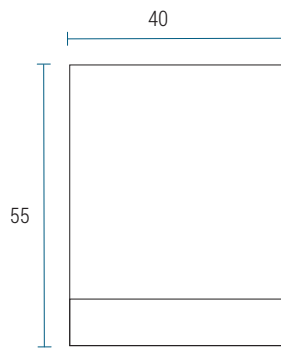

VANITORY

Con mesada
Profundidad 36

V50ECO

BOTIQUIN

Puerta Recta
Profundidad 12

MB134

MESADAS Silton®

Opción monocomando | Tres orificios | Ciega

Profundidad 36

MS50W

Profundidad 36,5

MS50T

MESADA LOSA

Opción monocomando | Tres orificios

Profundidad 37,3

ML50SA

TERMINACIÓN

WENGUE

BLANCO

Las medidas detalladas en cada mesada poseen un margen de tolerancia de +/- 2mm, debido al comportamiento del material en el proceso de fabricación.

* Medidas en cm.

ESPECIFICACIONES TÉCNICAS