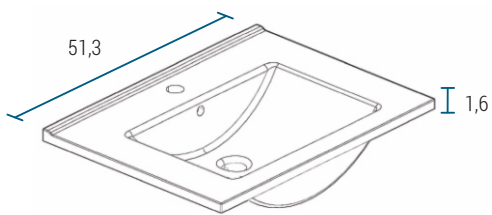

VANITORY

Con mesada
Profundidad 36

V50ECO

BOTIQUIN

Puerta Recta
Profundidad 12

MB134

MESADAS Silton®

Opción monocomando | Tres orificios | Ciega

Profundidad 36

MS50W

Profundidad 36,5

MS50T

MESADA LOSA

Opción monocomando | Tres orificios

Profundidad 37,3

ML50SA

TERMINACIÓN

WENGUE

BLANCO

Las medidas detalladas en cada mesada poseen un margen de tolerancia de +/- 2mm, debido al comportamiento del material en el proceso de fabricación.

* Medidas en cm.

ESPECIFICACIONES TÉCNICAS