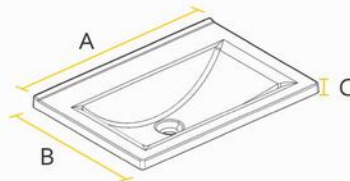

**MESADA LOSA**

Opción monocomando | Tres orificios

	A	B	C
ML6oSA   ML8oSA   ML10oSA			
ML6oSA	61,2	46,5	1,5
ML8oSA	81,7	46,6	1,7
ML10oSA	101,8	46,7	1,7

**MESADAS Silton®**

Opción monocomando | Tres orificios | Ciega

	A	B	C
MM6oB   MM10oB			
MM6oB	61,2	47,2	1,5
MM10oB	101,8	46,7	1,7

MM8oQ

Las medidas detalladas en cada mesada poseen un margen de tolerancia de +/- 0,2cm.  
\* Medidas en cm.

**ESPECIFICACIONES TÉCNICAS**