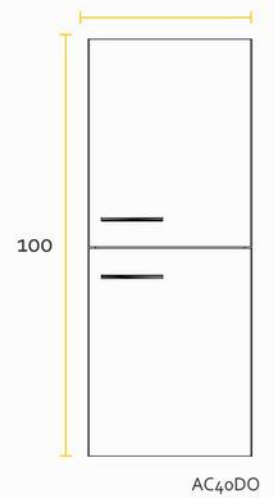

**VANITORY**

Profundidad 46

**VANITORY COLGANTE**

Profundidad 46

**ARMARIO COLGANTE**

Profundidad 31

**ESPEJO MARCO**

Profundidad 2

**MESADA LOSA**

Opción monocomando | Tres orificios

	A	B	C
ML6oSA   ML8oSA   ML10oSA			
ML6oSA	61,2	46,5	1,5
ML8oSA	81,7	46,6	1,7
ML10oSA	101,8	46,7	1,7

**MESADAS Silton®**

Opción monocomando | Tres orificios | Ciega

	A	B	C
MM6oB   MM10oB			
MM6oB	61,2	47,2	1,5
MM10oB	101,8	46,7	1,7

MM8oQ

Las medidas detalladas en cada mesada poseen un margen de tolerancia de +/- 0,2cm.  
\* Medidas en cm.

**ESPECIFICACIONES TÉCNICAS**