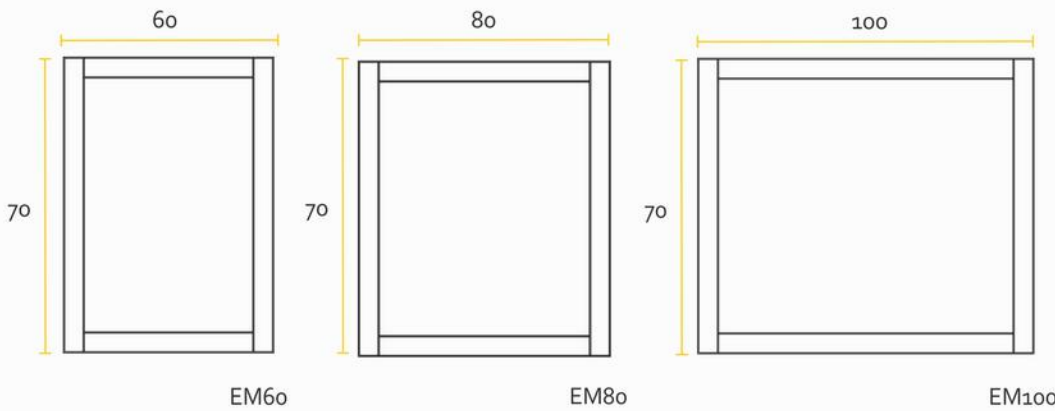

**VANITORY**

Profundidad 46

**VANITORY COLGANTE**

Profundidad 46

**ARMARIO COLGANTE**

Profundidad 31

**ESPEJO MARCO**

Profundidad 2

**MESADA LOSA**

Opción monocomando | Tres orificios

	A	B	C
ML6oSA   ML8oSA   ML10oSA			
ML6oSA	61,2	46,5	1,5
ML8oSA	81,7	46,6	1,7
ML10oSA	101,8	46,7	1,7

**MESADAS Silton®**

Opción monocomando | Tres orificios | Ciega

	A	B	C
MM6oB   MM10oB			
MM6oB	61,2	47,2	1,5
MM10oB	101,8	46,7	1,7

MM8oQ

Las medidas detalladas en cada mesada poseen un margen de tolerancia de +/- 0,2cm.  
\* Medidas en cm.

**ESPECIFICACIONES TÉCNICAS**