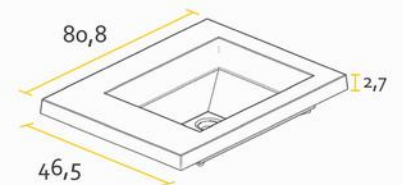

**MESADA LOSA**

Opción monocomando | Tres orificios

	A	B	C
ML6oSA   ML8oSA   ML10oSA			
ML6oSA	61,2	46,5	1,5
ML8oSA	81,7	46,6	1,7
ML10oSA	101,8	46,7	1,7

**MESADAS Silton®**

Opción monocomando | Tres orificios | Ciega

	A	B	C
MM6oB   MM10oB			
MM6oB	61,2	47,2	1,5
MM10oB	101,8	46,7	1,7

MM8oQ

Las medidas detalladas en cada mesada poseen un margen de tolerancia de +/- 0,2cm.  
\* Medidas en cm.

**ESPECIFICACIONES TÉCNICAS**