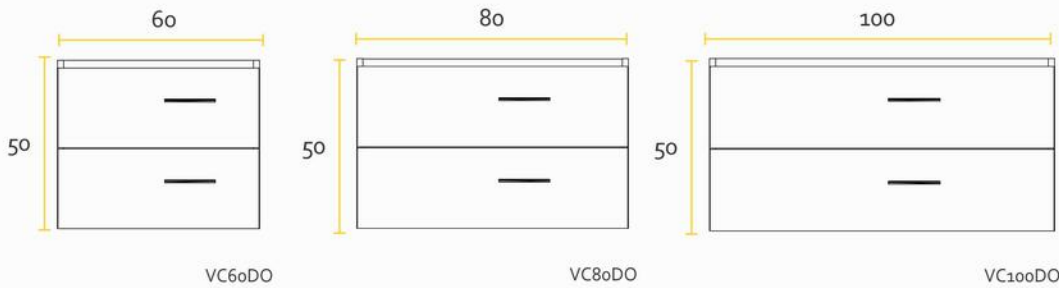

**VANITORY**

Profundidad 46

**VANITORY COLGANTE**

Profundidad 46

**ARMARIO COLGANTE**

Profundidad 31

**ESPEJO MARCO**

Profundidad 2

**MESADA LOSA**

Opción monocomando | Tres orificios

	A	B	C
ML6oSA   ML8oSA   ML10oSA			
ML6oSA	61,2	46,5	1,5
ML8oSA	81,7	46,6	1,7
ML10oSA	101,8	46,7	1,7

**MESADAS Silton®**

Opción monocomando | Tres orificios | Ciega

	A	B	C
MM6oB   MM10oB			
MM6oB	61,2	47,2	1,5
MM10oB	101,8	46,7	1,7

MM8oQ

Las medidas detalladas en cada mesada poseen un margen de tolerancia de +/- 0,2cm.  
\* Medidas en cm.

**ESPECIFICACIONES TÉCNICAS**