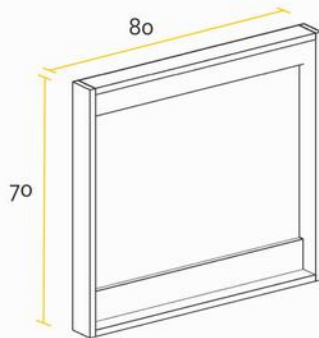

VANITORY COLGANTE

VC60D

VC80D

ARMARIO COLGANTE

AC28D

ESPEJO

EM60

EM80

LAVATORIO

LA56SA

Las medidas detalladas en cada mesada poseen un margen de tolerancia de +/- 0,2cm.
* Medidas en cm.

TERMINACIÓN

ESPECIFICACIONES TÉCNICAS

LATERAL	FRENTE	BISAGRA	TIRADOR	CAJÓN	COLGADOR
MDF 18 mm	MDF 18 mm	Soft close	Metálico integrado al frente	Extracción total Color grafito Soft close	Nivelable