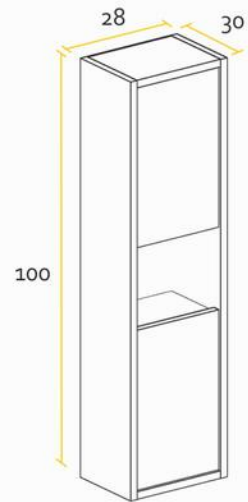

VANITORY COLGANTE

VC60D

VC80D

ARMARIO COLGANTE

AC28D

ESPEJO

EM60

EM80

LAVATORIO

LA56SA

Las medidas detalladas en cada mesada poseen un margen de tolerancia de +/- 0,2cm.
* Medidas en cm.

TERMINACIÓN

ESPECIFICACIONES TÉCNICAS

LATERAL	FRENTE	BISAGRA	TIRADOR	CAJÓN	COLGADOR
MDF 18 mm	MDF 18 mm	Soft close	Metálico integrado al frente	Extracción total Color grafito Soft close	Nivelable