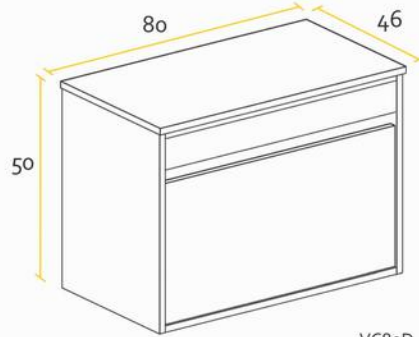

VANITORY COLGANTE

VC60D

VC80D

ARMARIO COLGANTE

AC28D

ESPEJO

EM60

EM80

LAVATORIO

LA56SA

Las medidas detalladas en cada mesada poseen un margen de tolerancia de +/- 0,2cm.
* Medidas en cm.

TERMINACIÓN

ESPECIFICACIONES TÉCNICAS

LATERAL	FRENTE	BISAGRA	TIRADOR	CAJÓN	COLGADOR
MDF 18 mm	MDF 18 mm	Soft close	Metálico integrado al frente	Extracción total Color grafito Soft close	Nivelable