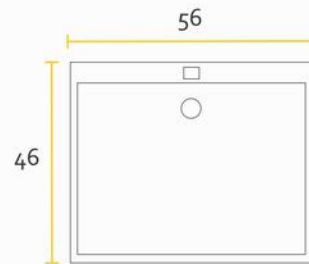

VANITORY COLGANTE

VC60D

VC80D

ARMARIO COLGANTE

AC28D

ESPEJO

EM60

EM80

LAVATORIO

LA56SA

Las medidas detalladas en cada mesada poseen un margen de tolerancia de +/- 0,2cm.
* Medidas en cm.

TERMINACIÓN

ESPECIFICACIONES TÉCNICAS

LATERAL	FRENTE	BISAGRA	TIRADOR	CAJÓN	COLGADOR
MDF 18 mm	MDF 18 mm	Soft close	Metálico integrado al frente	Extracción total Color grafito Soft close	Nivelable