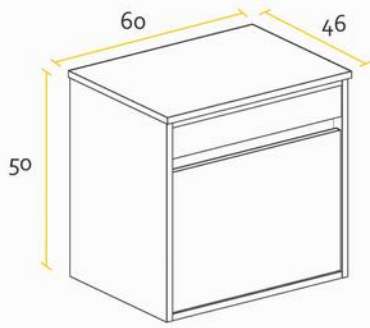

VANITORY COLGANTE

VC60D

VC80D

ARMARIO COLGANTE

AC28D

ESPEJO

EM60

EM80

LAVATORIO

LA56SA

Las medidas detalladas en cada mesada poseen un margen de tolerancia de +/- 0,2cm.
* Medidas en cm.

TERMINACIÓN

ESPECIFICACIONES TÉCNICAS

LATERAL	FRENTE	BISAGRA	TIRADOR	CAJÓN	COLGADOR
MDF 18 mm	MDF 18 mm	Soft close	Metálico integrado al frente	Extracción total Color grafito Soft close	Nivelable