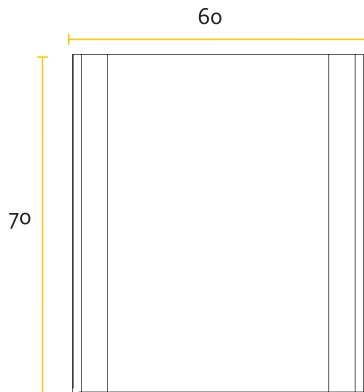

VANITORY

ESPEJO

Tapa de PVC plana del mismo color del mueble para barcha de apoyo

* Medidas en cm.

TERMINACIÓN

PVC WENGUE

PVC BLANCO

PVC ROVERE

ESPECIFICACIONES TÉCNICAS

LATERAL	FRENTE	TERMINACIÓN INTERIOR	TIRADOR	CAJÓN
MDF 18 mm	MDF 18 mm	Melamina Grafito	Metálico de aluminio anodizado	Extracción total Color grafito MDF 12mm - fondo 3mm