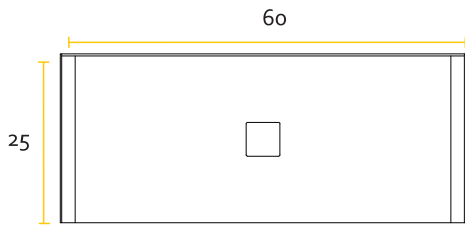

VANITORY

ESPEJO

Tapa de PVC plana del mismo color del mueble para barcha de apoyo

* Medidas en cm.

TERMINACIÓN

PVC WENGUE

PVC BLANCO

PVC ROVERE

ESPECIFICACIONES TÉCNICAS

LATERAL	FRENTE	TERMINACIÓN INTERIOR	TIRADOR	CAJÓN
MDF 18 mm	MDF 18 mm	Melamina Grafito	Metálico de aluminio anodizado	Extracción total Color grafito MDF 12mm - fondo 3mm