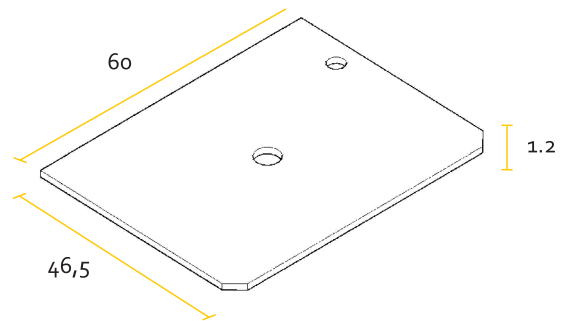

VANITORY

ESPEJO

Tapa de PVC plana del mismo color del mueble para barcha de apoyo

* Medidas en cm.

TERMINACIÓN

PVC WENGUE

PVC BLANCO

PVC ROVERE

ESPECIFICACIONES TÉCNICAS

LATERAL	FRENTE	TERMINACIÓN INTERIOR	TIRADOR	CAJÓN
MDF 18 mm	MDF 18 mm	Melamina Grafito	Metálico de aluminio anodizado	Extracción total Color grafito MDF 12mm - fondo 3mm