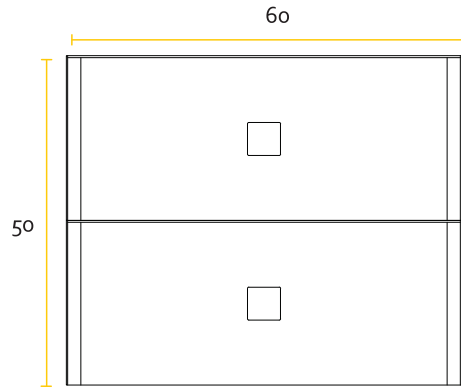

VANITORY

ESPEJO

Tapa de PVC plana del mismo color del mueble para barcha de apoyo

* Medidas en cm.

TERMINACIÓN

PVC WENGUE

PVC BLANCO

PVC ROVERE

ESPECIFICACIONES TÉCNICAS

LATERAL	FRENTE	TERMINACIÓN INTERIOR	TIRADOR	CAJÓN
MDF 18 mm	MDF 18 mm	Melamina Grafito	Metálico de aluminio anodizado	Extracción total Color grafito MDF 12mm - fondo 3mm