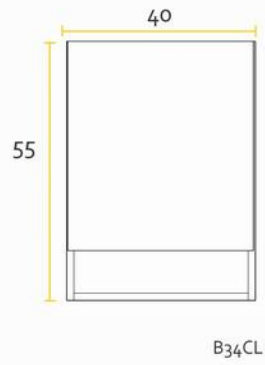

VANITORY

BOTIQUINES

MESADAS ▼ Siltón®

Opción monocomando | Tres orificios | Ciega

MESADA LOSA

Opción monocomando | Tres orificios

Las medidas detalladas en cada mesada poseen un margen de tolerancia de +/- 0,2cm.

* Medidas en cm.

TERMINACIÓN

MELAMINA WENGUE

MELAMINA BLANCO

ESPECIFICACIONES TÉCNICAS

LATERAL	FRENTE	BISAGRA	TIRADOR
MDF 15 mm	MDF 15 mm	Común	Plástico