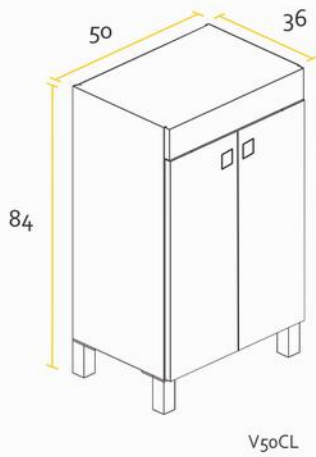

VANITORY

BOTIQUINES

MESADAS ▼ Siltón®

Opción monocomando | Tres orificios | Ciega

MESADA LOSA

Opción monocomando | Tres orificios

Las medidas detalladas en cada mesada poseen un margen de tolerancia de +/- 0,2cm.

* Medidas en cm.

TERMINACIÓN

MELAMINA WENGUE

MELAMINA BLANCO

ESPECIFICACIONES TÉCNICAS

LATERAL	FRENTE	BISAGRA	TIRADOR
MDF 15 mm	MDF 15 mm	Común	Plástico