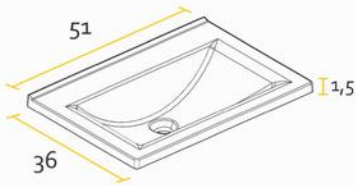

VANITORY

BOTIQUINES

MESADAS ▼ Siltón®

Opción monocomando | Tres orificios | Ciega

MESADA LOSA

Opción monocomando | Tres orificios

Las medidas detalladas en cada mesada poseen un margen de tolerancia de +/- 0,2cm.

* Medidas en cm.

TERMINACIÓN

MELAMINA WENGUE

MELAMINA BLANCO

ESPECIFICACIONES TÉCNICAS

LATERAL	FRENTE	BISAGRA	TIRADOR
MDF 15 mm	MDF 15 mm	Común	Plástico