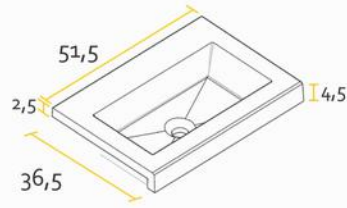

VANITORY

BOTIQUINES

MESADAS ▼ Siltón®

Opción monocomando | Tres orificios | Ciega

MESADA LOSA

Opción monocomando | Tres orificios

Las medidas detalladas en cada mesada poseen un margen de tolerancia de +/- 0,2cm.

* Medidas en cm.

TERMINACIÓN

MELAMINA WENGUE

MELAMINA BLANCO

ESPECIFICACIONES TÉCNICAS

LATERAL	FRENTE	BISAGRA	TIRADOR
MDF 15 mm	MDF 15 mm	Común	Plástico