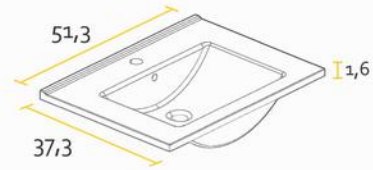

VANITORY

BOTIQUINES

MESADAS ▼ Siltón®

Opción monocomando | Tres orificios | Ciega

MESADA LOSA

Opción monocomando | Tres orificios

Las medidas detalladas en cada mesada poseen un margen de tolerancia de +/- 0,2cm.

* Medidas en cm.

TERMINACIÓN

MELAMINA WENGUE

MELAMINA BLANCO

ESPECIFICACIONES TÉCNICAS

LATERAL	FRENTE	BISAGRA	TIRADOR
MDF 15 mm	MDF 15 mm	Común	Plástico