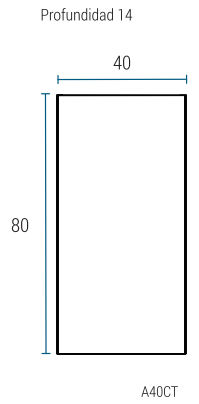

VANITORY COLGANTE

ALACENA

ESPEJO

MESADA LOSA

Opción monocomando | Tres orificios

Profundidad 46,5 | 46,6 | 46,7 | 46,9

61,6 | 81,7 | 101,8 | 121,8

ML60SA | ML80SA | ML100SA | ML120SA

MESADAS

Opción monocomando | Tres orificios | Ciega

Profundidad 46,5

60,8 | 80,8

MS60H | MS80H

Profundidad 47,1
61,2 | 81,2
102,0 | 122,0

MS60W | MS80W
MS100W | MS120W

MESADA PVC

Profundidad 47

60 | 80

M60PVC | M80PVC

LAVATORIO

Profundidad 46

56

LA56SA

TERMINACIÓN

Las medidas detalladas en cada mesada poseen un margen de tolerancia de +/- 2mm, debido al comportamiento del material en el proceso de fabricación.

* Medidas en cm.

ESPECIFICACIONES TÉCNICAS

LATERAL MDF 18 mm	FRENTE MDF 18 mm	BISAGRA Soft close	TIRADOR Integrado en el frente	COLGADOR Nivelable	CAJÓN Corredera oculta. Extracción total Lateral metálico. Color grafito Organizador Cajón Soft close
-----------------------------	----------------------------	------------------------------	--	------------------------------	--