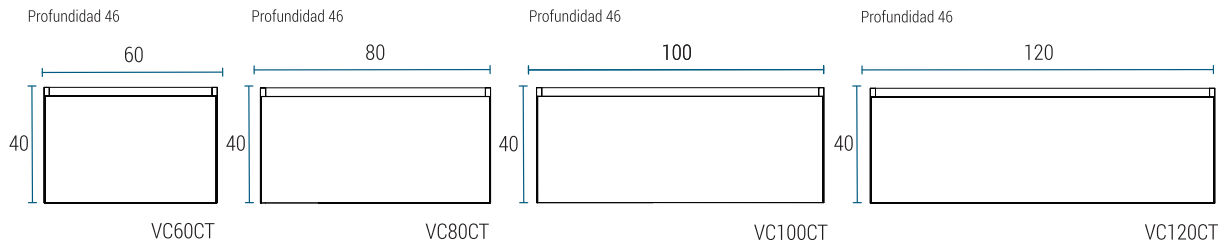

VANITORY COLGANTE

ALACENA

ESPEJO

MESADA LOSA

Opción monocomando | Tres orificios

Profundidad 46,5 | 46,6 | 46,7 | 46,9

61,6 | 81,7 | 101,8 | 121,8

ML60SA | ML80SA | ML100SA | ML120SA

MESADAS

Opción monocomando | Tres orificios | Ciega

Profundidad 46,5

60,8 | 80,8

MS60H | MS80H

Profundidad 47,1
61,2 | 81,2
102,0 | 122,0

MS60W | MS80W
MS100W | MS120W

MESADA PVC

Profundidad 47

60 | 80

M60PVC | M80PVC

LAVATORIO

Profundidad 46

56

LA56SA

TERMINACIÓN

Las medidas detalladas en cada mesada poseen un margen de tolerancia de +/- 2mm, debido al comportamiento del material en el proceso de fabricación.

* Medidas en cm.

ESPECIFICACIONES TÉCNICAS

LATERAL MDF 18 mm	FRENTE MDF 18 mm	BISAGRA Soft close	TIRADOR Integrado en el frente	COLGADOR Nivelable	CAJÓN Corredera oculta. Extracción total Lateral metálico. Color grafito Organizador Cajón Soft close
-----------------------------	----------------------------	------------------------------	--	------------------------------	--