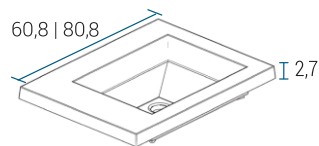

VANITORY COLGANTE

ALACENA

ESPEJO

MESADA LOSA

Opción monocomando | Tres orificios

Profundidad 46,5 | 46,6 | 46,7 | 46,9

61,6 | 81,7 | 101,8 | 121,8

ML60SA | ML80SA | ML100SA | ML120SA

MESADAS

Opción monocomando | Tres orificios | Ciega

Profundidad 46,5

60,8 | 80,8

MS60H | MS80H

Profundidad 47,1
61,2 | 81,2
102,0 | 122,0

MS60W | MS80W
MS100W | MS120W

MESADA PVC

Profundidad 47

60 | 80

M60PVC | M80PVC

LAVATORIO

Profundidad 46

56

LA56SA

TERMINACIÓN

Las medidas detalladas en cada mesada poseen un margen de tolerancia de +/- 2mm, debido al comportamiento del material en el proceso de fabricación.

* Medidas en cm.

ESPECIFICACIONES TÉCNICAS

LATERAL MDF 18 mm	FRENTE MDF 18 mm	BISAGRA Soft close	TIRADOR Integrado en el frente	COLGADOR Nivelable	CAJÓN Corredera oculta. Extracción total Lateral metálico. Color grafito Organizador Cajón Soft close
-----------------------------	----------------------------	------------------------------	--	------------------------------	--