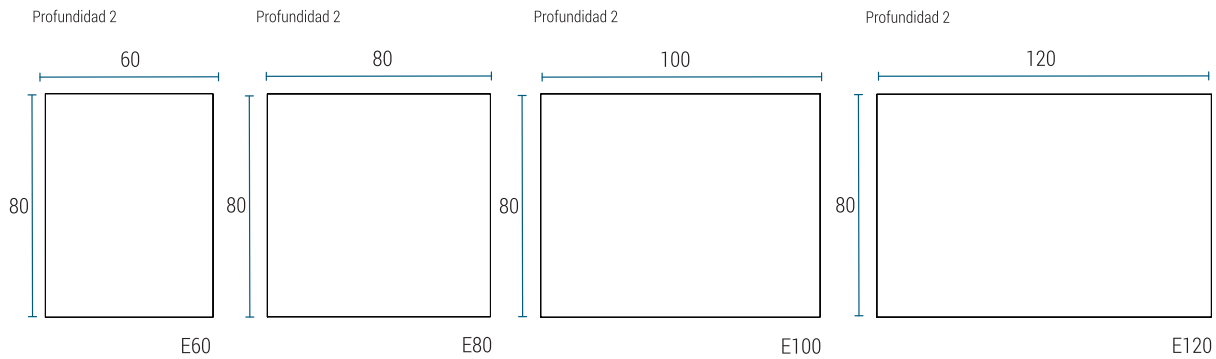

VANITORY COLGANTE

ALACENA

ESPEJO

MESADA LOSA

Opción monocomando | Tres orificios

Profundidad 46,5 | 46,6 | 46,7 | 46,9

61,6 | 81,7 | 101,8 | 121,8

ML60SA | ML80SA | ML100SA | ML120SA

MESADAS

Opción monocomando | Tres orificios | Ciega

Profundidad 46,5

60,8 | 80,8

MS60H | MS80H

Profundidad 47,1
61,2 | 81,2
102,0 | 122,0

MS60W | MS80W
MS100W | MS120W

MESADA PVC

Profundidad 47

60 | 80

M60PVC | M80PVC

LAVATORIO

Profundidad 46

56

LA56SA

TERMINACIÓN

Las medidas detalladas en cada mesada poseen un margen de tolerancia de +/- 2mm, debido al comportamiento del material en el proceso de fabricación.

* Medidas en cm.

ESPECIFICACIONES TÉCNICAS

LATERAL MDF 18 mm	FRENTE MDF 18 mm	BISAGRA Soft close	TIRADOR Integrado en el frente	COLGADOR Nivelable	CAJÓN Corredera oculta. Extracción total Lateral metálico. Color grafito Organizador Cajón Soft close
-----------------------------	----------------------------	------------------------------	--	------------------------------	--