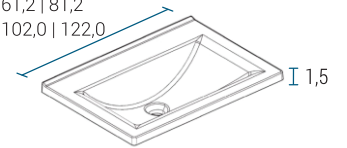

MESADAS

Opción monocomando | Tres orificios | Ciega

Profundidad 46,5

60,8 | 80,8

MS60H | MS80H

Profundidad 47,1
61,2 | 81,2
102,0 | 122,0

MS60W | MS80W
MS100W | MS120W

MESADA PVC

Profundidad 47

60 | 80

M60PVC | M80PVC

LAVATORIO

Profundidad 46

56

LA56SA

TERMINACIÓN

Las medidas detalladas en cada mesada poseen un margen de tolerancia de +/- 2mm, debido al comportamiento del material en el proceso de fabricación.

* Medidas en cm.

ESPECIFICACIONES TÉCNICAS

LATERAL MDF 18 mm	FRENTE MDF 18 mm	BISAGRA Soft close	TIRADOR Integrado en el frente	COLGADOR Nivelable	CAJÓN Corredera oculta. Extracción total Lateral metálico. Color grafito Organizador Cajón Soft close
-----------------------------	----------------------------	------------------------------	--	------------------------------	--