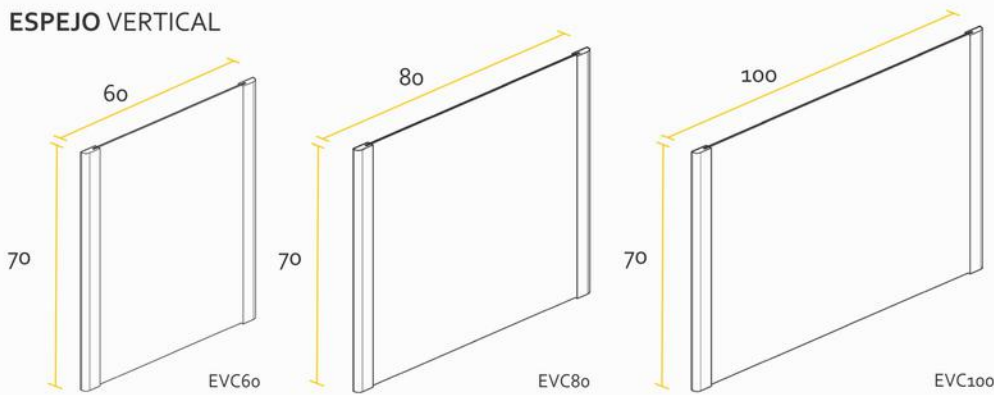

VANITORY

VANITORY COLGANTE

ARMARIO COLGANTE

ESPEJO VERTICAL

MESADA LOSA

Opción monocomando | Tres orificios

ML60SA | ML80SA | ML100SA

	A	B	C
ML60SA	61,2	46,5	1,5
ML80SA	81,7	46,6	1,7
ML100SA	101,8	46,7	1,7

MESADAS ▼ Silton®

Opción monocomando | Tres orificios | Ciega

MM80Q

MM60B | MM100B

	A	B	C
MM60B	61,2	47,2	1,5
MM100B	101,8	46,7	1,7

Las medidas detalladas en cada mesada poseen un margen de tolerancia de +/- 0,2cm.
* Medidas en cm.

TERMINACIÓN

ESPECIFICACIONES TÉCNICAS

LATERAL	FRENTE	BISAGRA	TIRADOR	CAJÓN	TIRADOR
MDF 18 mm	MDF 18 mm	Soft close	Metálico integrado al frente	Extracción total Color grafito Organizador Soft close	Tirador integrado en el frente