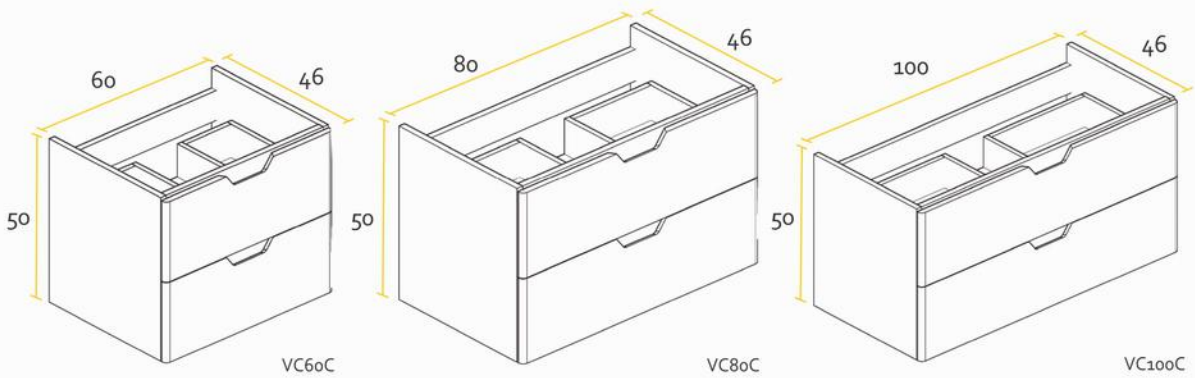

VANITORY

VANITORY COLGANTE

ARMARIO COLGANTE

ESPEJO VERTICAL

MESADA LOSA

Opción monocomando | Tres orificios

ML60SA | ML80SA | ML100SA

	A	B	C
ML60SA	61,2	46,5	1,5
ML80SA	81,7	46,6	1,7
ML100SA	101,8	46,7	1,7

MESADAS ▼ Silton®

Opción monocomando | Tres orificios | Ciega

MM80Q

MM60B | MM100B

	A	B	C
MM60B	61,2	47,2	1,5
MM100B	101,8	46,7	1,7

Las medidas detalladas en cada mesada poseen un margen de tolerancia de +/- 0,2cm.
* Medidas en cm.

TERMINACIÓN

ESPECIFICACIONES TÉCNICAS

LATERAL	FRENTE	BISAGRA	TIRADOR	CAJÓN	TIRADOR
MDF 18 mm	MDF 18 mm	Soft close	Metálico integrado al frente	Extracción total Color grafito Organizador Soft close	Tirador integrado en el frente