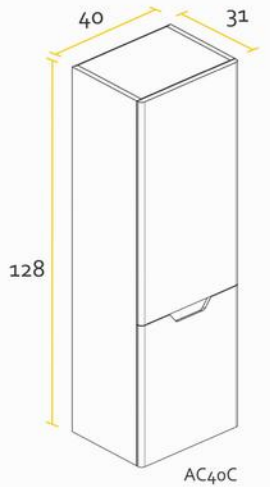

VANITORY

VANITORY COLGANTE

ARMARIO COLGANTE

ESPEJO VERTICAL

MESADA LOSA

Opción monocomando | Tres orificios

ML60SA | ML80SA | ML100SA

	A	B	C
ML60SA	61,2	46,5	1,5
ML80SA	81,7	46,6	1,7
ML100SA	101,8	46,7	1,7

MESADAS ▼ Silton®

Opción monocomando | Tres orificios | Ciega

MM80Q

MM60B | MM100B

	A	B	C
MM60B	61,2	47,2	1,5
MM100B	101,8	46,7	1,7

Las medidas detalladas en cada mesada poseen un margen de tolerancia de +/- 0,2cm.
* Medidas en cm.

TERMINACIÓN

ESPECIFICACIONES TÉCNICAS

LATERAL	FRENTE	BISAGRA	TIRADOR	CAJÓN	TIRADOR
MDF 18 mm	MDF 18 mm	Soft close	Metálico integrado al frente	Extracción total Color grafito Organizador Soft close	Tirador integrado en el frente