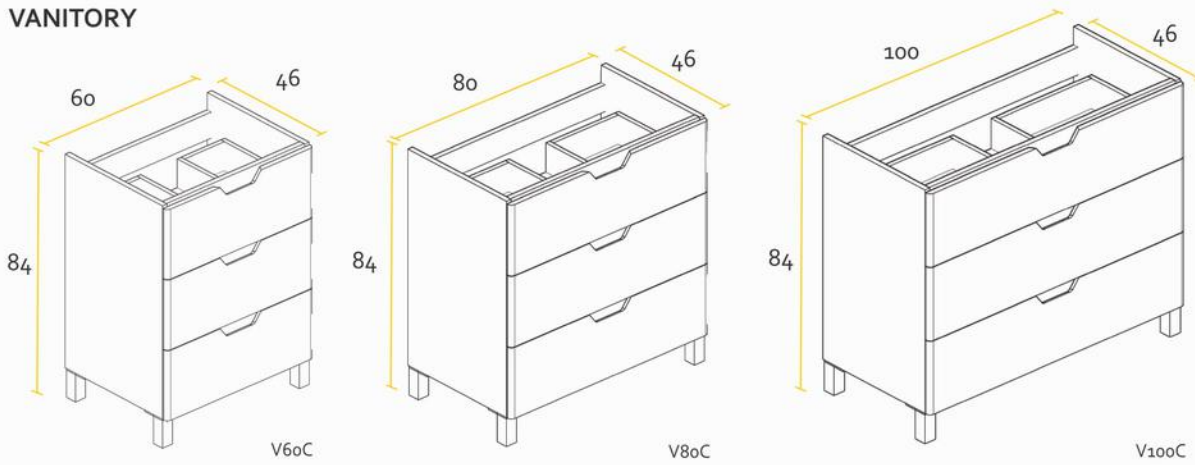

VANITORY

VANITORY COLGANTE

ARMARIO COLGANTE

ESPEJO VERTICAL

MESADA LOSA

Opción monocomando | Tres orificios

ML60SA | ML80SA | ML100SA

	A	B	C
ML60SA	61,2	46,5	1,5
ML80SA	81,7	46,6	1,7
ML100SA	101,8	46,7	1,7

MESADAS ▼ Silton®

Opción monocomando | Tres orificios | Ciega

MM80Q

MM60B | MM100B

	A	B	C
MM60B	61,2	47,2	1,5
MM100B	101,8	46,7	1,7

Las medidas detalladas en cada mesada poseen un margen de tolerancia de +/- 0,2cm.
* Medidas en cm.

TERMINACIÓN

ESPECIFICACIONES TÉCNICAS

LATERAL	FRENTE	BISAGRA	TIRADOR	CAJÓN	TIRADOR
MDF 18 mm	MDF 18 mm	Soft close	Metálico integrado al frente	Extracción total Color grafito Organizador Soft close	Tirador integrado en el frente