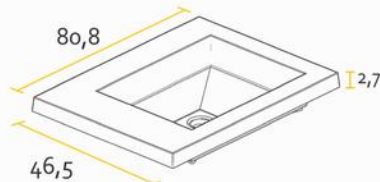

VANITORY

VANITORY COLGANTE

ARMARIO COLGANTE

ESPEJO VERTICAL

MESADA LOSA

Opción monocomando | Tres orificios

ML60SA | ML80SA | ML100SA

	A	B	C
ML60SA	61,2	46,5	1,5
ML80SA	81,7	46,6	1,7
ML100SA	101,8	46,7	1,7

MESADAS ▼ Silton®

Opción monocomando | Tres orificios | Ciega

MM80Q

MM60B | MM100B

	A	B	C
MM60B	61,2	47,2	1,5
MM100B	101,8	46,7	1,7

Las medidas detalladas en cada mesada poseen un margen de tolerancia de +/- 0,2cm.
* Medidas en cm.