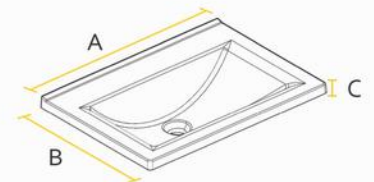

VANITORY

VANITORY COLGANTE

ARMARIO COLGANTE

ESPEJO VERTICAL

MESADA LOSA

Opción monocomando | Tres orificios

ML60SA | ML80SA | ML100SA

	A	B	C
ML60SA	61,2	46,5	1,5
ML80SA	81,7	46,6	1,7
ML100SA	101,8	46,7	1,7

MESADAS ▼ Silton®

Opción monocomando | Tres orificios | Ciega

MM80Q

MM60B | MM100B

	A	B	C
MM60B	61,2	47,2	1,5
MM100B	101,8	46,7	1,7

Las medidas detalladas en cada mesada poseen un margen de tolerancia de +/- 0,2cm.
* Medidas en cm.