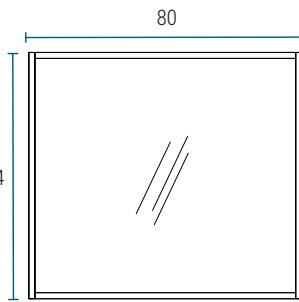

ARMARIO

Profundidad 31

AR40AQ

ESPEJO

Profundidad 2

E60AQ

E70AQ

E80AQ

MESADA Silton®

Opción monocomando | Tres orificios | Ciega

Profundidad 46,7 | 46,9 | 46,5

MS60H | MS70H | MS80H

MESADALOSA

Opción monocomando | Tres orificios

Profundidad 46,5 | 46,6

ML60SA | ML80SA

Las medidas detalladas en cada mesada poseen un margen de tolerancia de +/- 2mm, debido al comportamiento del material en el proceso de fabricación.

* Medidas en cm.

TERMINACIÓN

MELAMINA BCO. TEXTURADO

MELAMINA CARVALHO

ESPECIFICACIONES TÉCNICAS

LATERAL	FRENTE	BISAGRA	TIRADOR	CAJÓN
MDF 18 mm	MDF 18 mm	Soft close	Integrado en el frente	Extracción total Color grafito