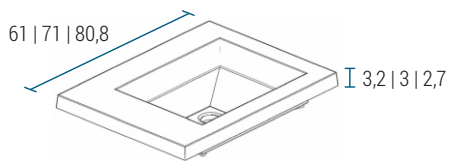

ARMARIO

Profundidad 31

AR40AQ

ESPEJO

Profundidad 2

E60AQ

E70AQ

E80AQ

MESADA Silton®

Opción monocomando | Tres orificios | Ciega

Profundidad 46,7 | 46,9 | 46,5

MS60H | MS70H | MS80H

MESADALOSA

Opción monocomando | Tres orificios

Profundidad 46,5 | 46,6

ML60SA | ML80SA

Las medidas detalladas en cada mesada poseen un margen de tolerancia de +/- 2mm, debido al comportamiento del material en el proceso de fabricación.

* Medidas en cm.

TERMINACIÓN

MELAMINA BCO. TEXTURADO

MELAMINA CARVALHO