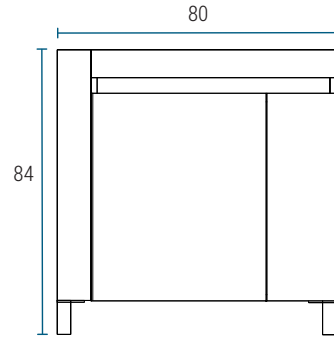

VANITORY

Vanitory + toallero

Profundidad 46

V60AQ

Vanitory + cajonera

V70AQ

Vanitory + toallero + cajonera

V80AQ

ARMARIO

Profundidad 31

AR40AQ

ESPEJO

Profundidad 2

E60AQ

E70AQ

E80AQ

Las medidas detalladas en cada mesada poseen un margen de tolerancia de +/- 2mm, debido al comportamiento del material en el proceso de fabricación.

* Medidas en cm.

TERMINACIÓN

MELAMINA BCO. TEXTURADO

MELAMINA CARVALHO

ESPECIFICACIONES TÉCNICAS

LATERAL	FRENTE	BISAGRA	TIRADOR	CAJÓN
MDF 18 mm	MDF 18 mm	Soft close	Integrado en el frente	Extracción total Color grafito