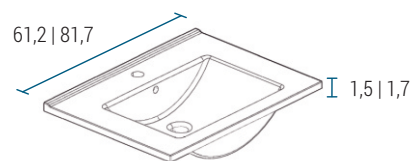

MESADA Silton®

Opción monocomando | Tres orificios | Ciega

Profundidad 46,7 | 46,9 | 46,5

MS60H | MS70H | MS80H

MESADALOSA

Opción monocomando | Tres orificios

Profundidad 46,5 | 46,6

ML60SA | ML80SA

Las medidas detalladas en cada mesada poseen un margen de tolerancia de +/- 2mm, debido al comportamiento del material en el proceso de fabricación.

* Medidas en cm.

TERMINACIÓN

MELAMINA BCO. TEXTURADO

MELAMINA CARVALHO