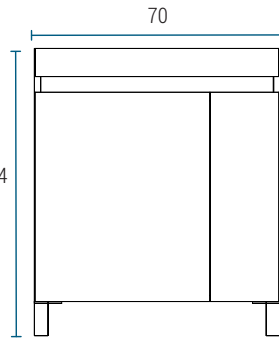

VANITORY

Vanitory + toallero

Profundidad 46

V60AQ

Vanitory + cajonera

V70AQ

Vanitory + toallero + cajonera

V80AQ

ARMARIO

Profundidad 31

AR40AQ

ESPEJO

Profundidad 2

E60AQ

E70AQ

E80AQ

Las medidas detalladas en cada mesada poseen un margen de tolerancia de +/- 2mm, debido al comportamiento del material en el proceso de fabricación.

* Medidas en cm.

TERMINACIÓN

MELAMINA BCO. TEXTURADO

MELAMINA CARVALHO

ESPECIFICACIONES TÉCNICAS

LATERAL	FRENTE	BISAGRA	TIRADOR	CAJÓN
MDF 18 mm	MDF 18 mm	Soft close	Integrado en el frente	Extracción total Color grafito