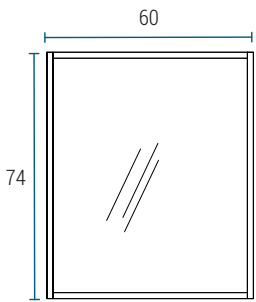

ARMARIO

Profundidad 31

AR40AQ

ESPEJO

Profundidad 2

E60AQ

E70AQ

E80AQ

MESADA Silton®

Opción monocomando | Tres orificios | Ciega

Profundidad 46,7 | 46,9 | 46,5

MS60H | MS70H | MS80H

MESADALOSA

Opción monocomando | Tres orificios

Profundidad 46,5 | 46,6

ML60SA | ML80SA

Las medidas detalladas en cada mesada poseen un margen de tolerancia de +/- 2mm, debido al comportamiento del material en el proceso de fabricación.

* Medidas en cm.

TERMINACIÓN

MELAMINA BCO. TEXTURADO

MELAMINA CARVALHO

ESPECIFICACIONES TÉCNICAS

LATERAL	FRENTE	BISAGRA	TIRADOR	CAJÓN
MDF 18 mm	MDF 18 mm	Soft close	Integrado en el frente	Extracción total Color grafito