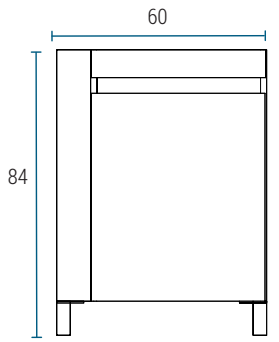

VANITORY

Vanitory + toallero

Profundidad 46

V60AQ

Vanitory + cajonera