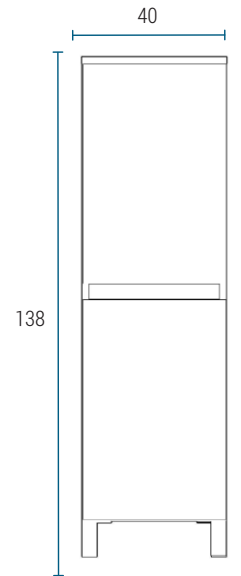

VANITORY

Vanitory + toallero

Profundidad 46

V60AQ

Vanitory + cajonera

V70AQ

Vanitory + toallero + cajonera

V80AQ

ARMARIO

Profundidad 31

AR40AQ

ESPEJO

Profundidad 2

E60AQ

E70AQ

E80AQ

Las medidas detalladas en cada mesada poseen un margen de tolerancia de +/- 2mm, debido al comportamiento del material en el proceso de fabricación.

* Medidas en cm.

TERMINACIÓN

MELAMINA BCO. TEXTURADO

MELAMINA CARVALHO

ESPECIFICACIONES TÉCNICAS

LATERAL	FRENTE	BISAGRA	TIRADOR	CAJÓN
MDF 18 mm	MDF 18 mm	Soft close	Integrado en el frente	Extracción total Color grafito