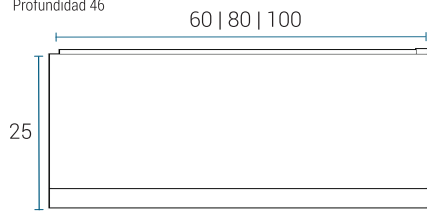

VANITORY

Un cajón

Profundidad 46

Dos cajones

60 | 80 | 100

BAJO COLGANTE

Un cajón

Profundidad 46

ESPEJO

Tapa de PVC plana del mismo color del mueble para barcha de apoyo.

* Medidas en cm.

TERMINACIÓN

PVC BCQ. SATINADO

PVC ARTICO

PVC OLIVA

LATERAL	FRENTE	TERMINACIÓN INTERIOR	TIRADOR	CAJÓN
MDF 18 mm	MDF 18 mm	Melamina Grafito	Metálico integrado al frente	Extracción total Color grafito MDF 12mm - fondo 3mm