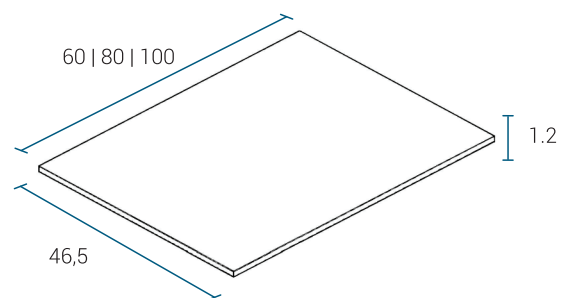

VANITORY

Un cajón

Profundidad 46

Dos cajones

60 | 80 | 100

BAJO COLGANTE

Un cajón

Profundidad 46

ESPEJO

Tapa de PVC plana del mismo color del mueble para barcha de apoyo.

* Medidas en cm.

TERMINACIÓN

PVC BCQ. SATINADO

PVC ARTICO

PVC OLIVA

LATERAL	FRENTE	TERMINACIÓN INTERIOR	TIRADOR	CAJÓN
MDF 18 mm	MDF 18 mm	Melamina Grafito	Metálico integrado al frente	Extracción total Color grafito MDF 12mm - fondo 3mm