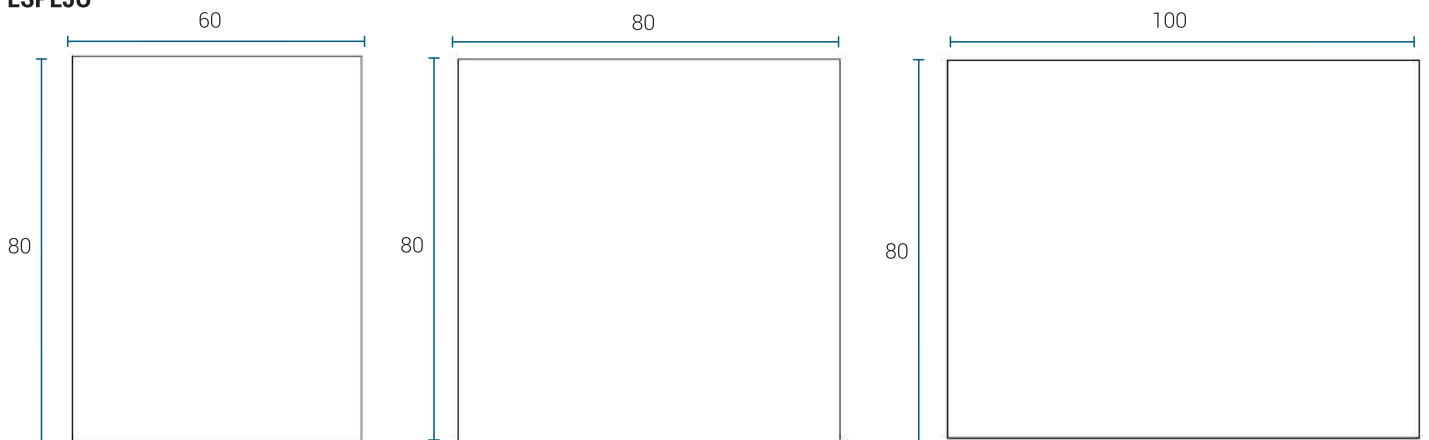

VANITORY

Un cajón

Profundidad 46

Dos cajones

60 | 80 | 100

BAJO COLGANTE

Un cajón

Profundidad 46

ESPEJO

Tapa de PVC plana del mismo color del mueble para barcha de apoyo.

* Medidas en cm.

TERMINACIÓN

PVC BCQ. SATINADO

PVC ARTICO

PVC OLIVA

LATERAL	FRENTE	TERMINACIÓN INTERIOR	TIRADOR	CAJÓN
MDF 18 mm	MDF 18 mm	Melamina Grafito	Metálico integrado al frente	Extracción total Color grafito MDF 12mm - fondo 3mm