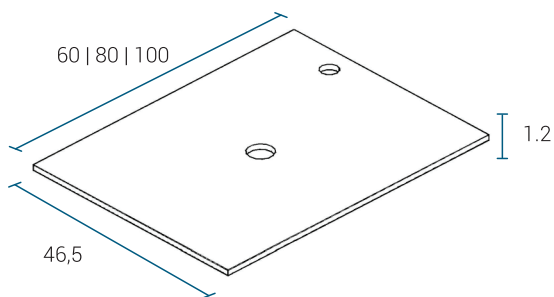

VANITORY

Un cajón

Profundidad 46

Dos cajones

60 | 80 | 100

BAJO COLGANTE

Un cajón

Profundidad 46

ESPEJO

Tapa de PVC plana del mismo color del mueble para barcha de apoyo.

* Medidas en cm.

TERMINACIÓN

PVC BCQ. SATINADO

PVC ARTICO

PVC OLIVA

LATERAL	FRENTE	TERMINACIÓN INTERIOR	TIRADOR	CAJÓN
MDF 18 mm	MDF 18 mm	Melamina Grafito	Metálico integrado al frente	Extracción total Color grafito MDF 12mm - fondo 3mm