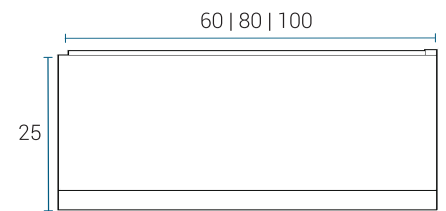

VANITORY

Un cajón

Profundidad 46

Dos cajones

60 | 80 | 100

BAJO COLGANTE

Un cajón

Profundidad 46

ESPEJO

Tapa de PVC plana del mismo color del mueble para barcha de apoyo.

* Medidas en cm.

TERMINACIÓN

PVC BCQ. SATINADO

PVC ARTICO

PVC OLIVA

LATERAL	FRENTE	TERMINACIÓN INTERIOR	TIRADOR	CAJÓN
MDF 18 mm	MDF 18 mm	Melamina Grafito	Metálico integrado al frente	Extracción total Color grafito MDF 12mm - fondo 3mm